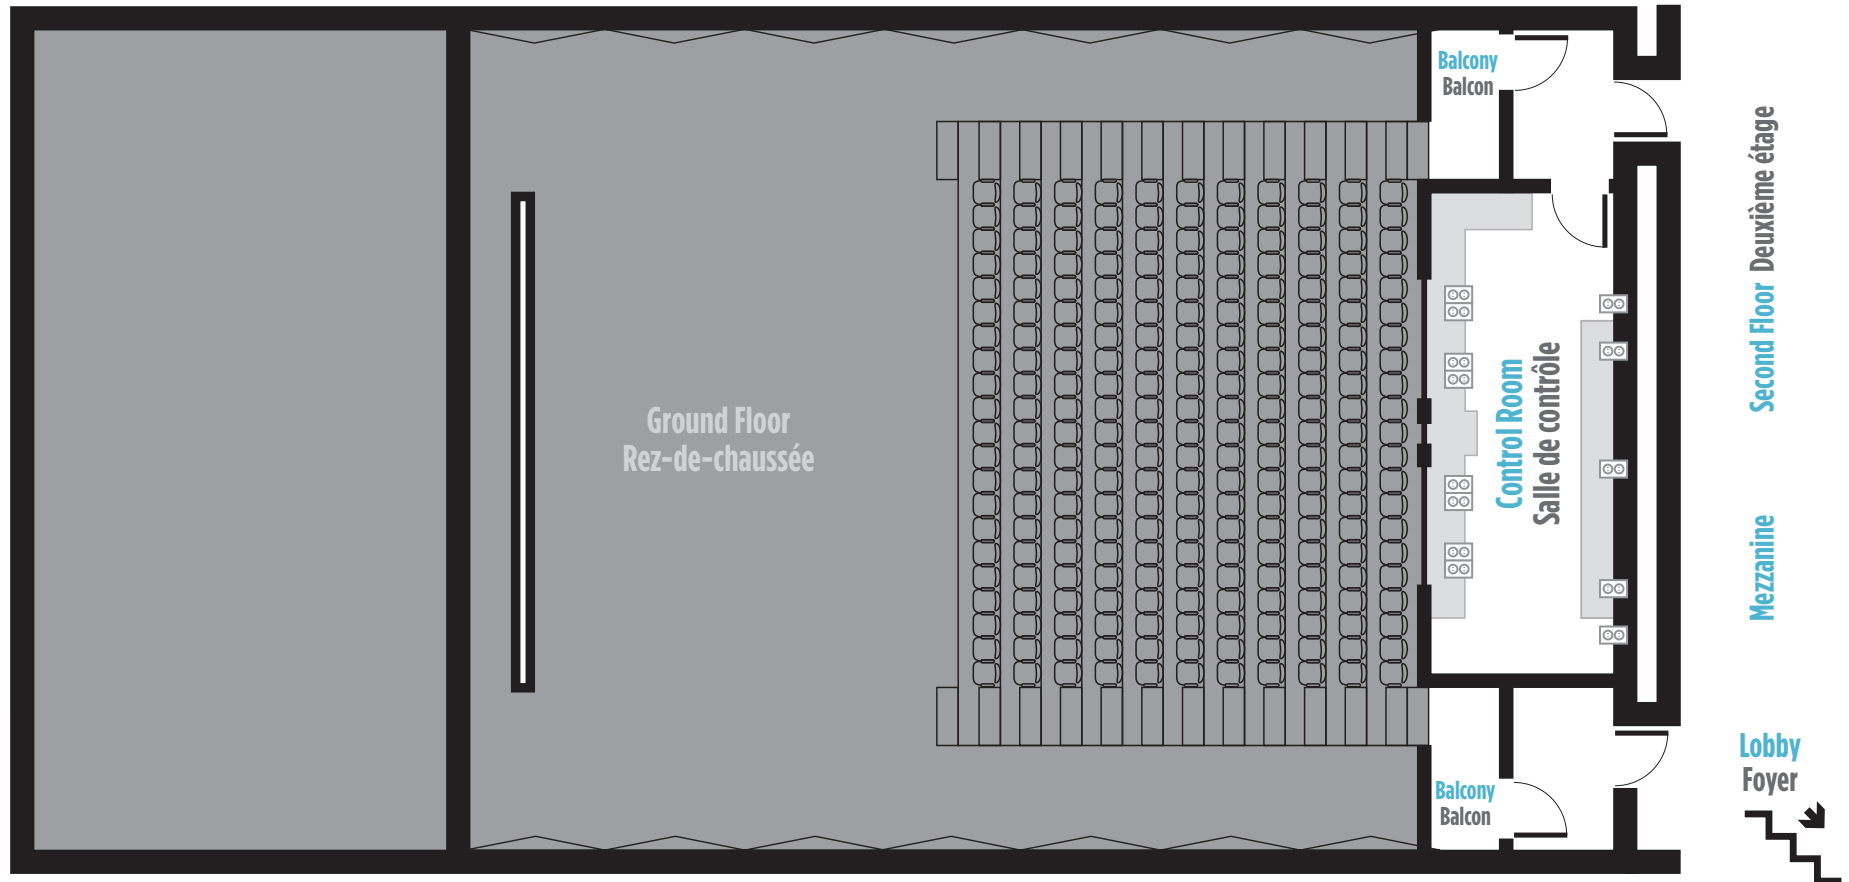

MAURIL BÉLANGER THEATRE – SECOND FLOOR

THÉÂTRE MAURIL BÉLANGER - DEUXIÈME ÉTAGE

 Wheelchair accessible
Accessible en fauteuil roulant

LEGEND LÉGENDE

 Projection screen
Écran de projection

 Window
Fenêtre

 Electrical outlet
Prise électrique