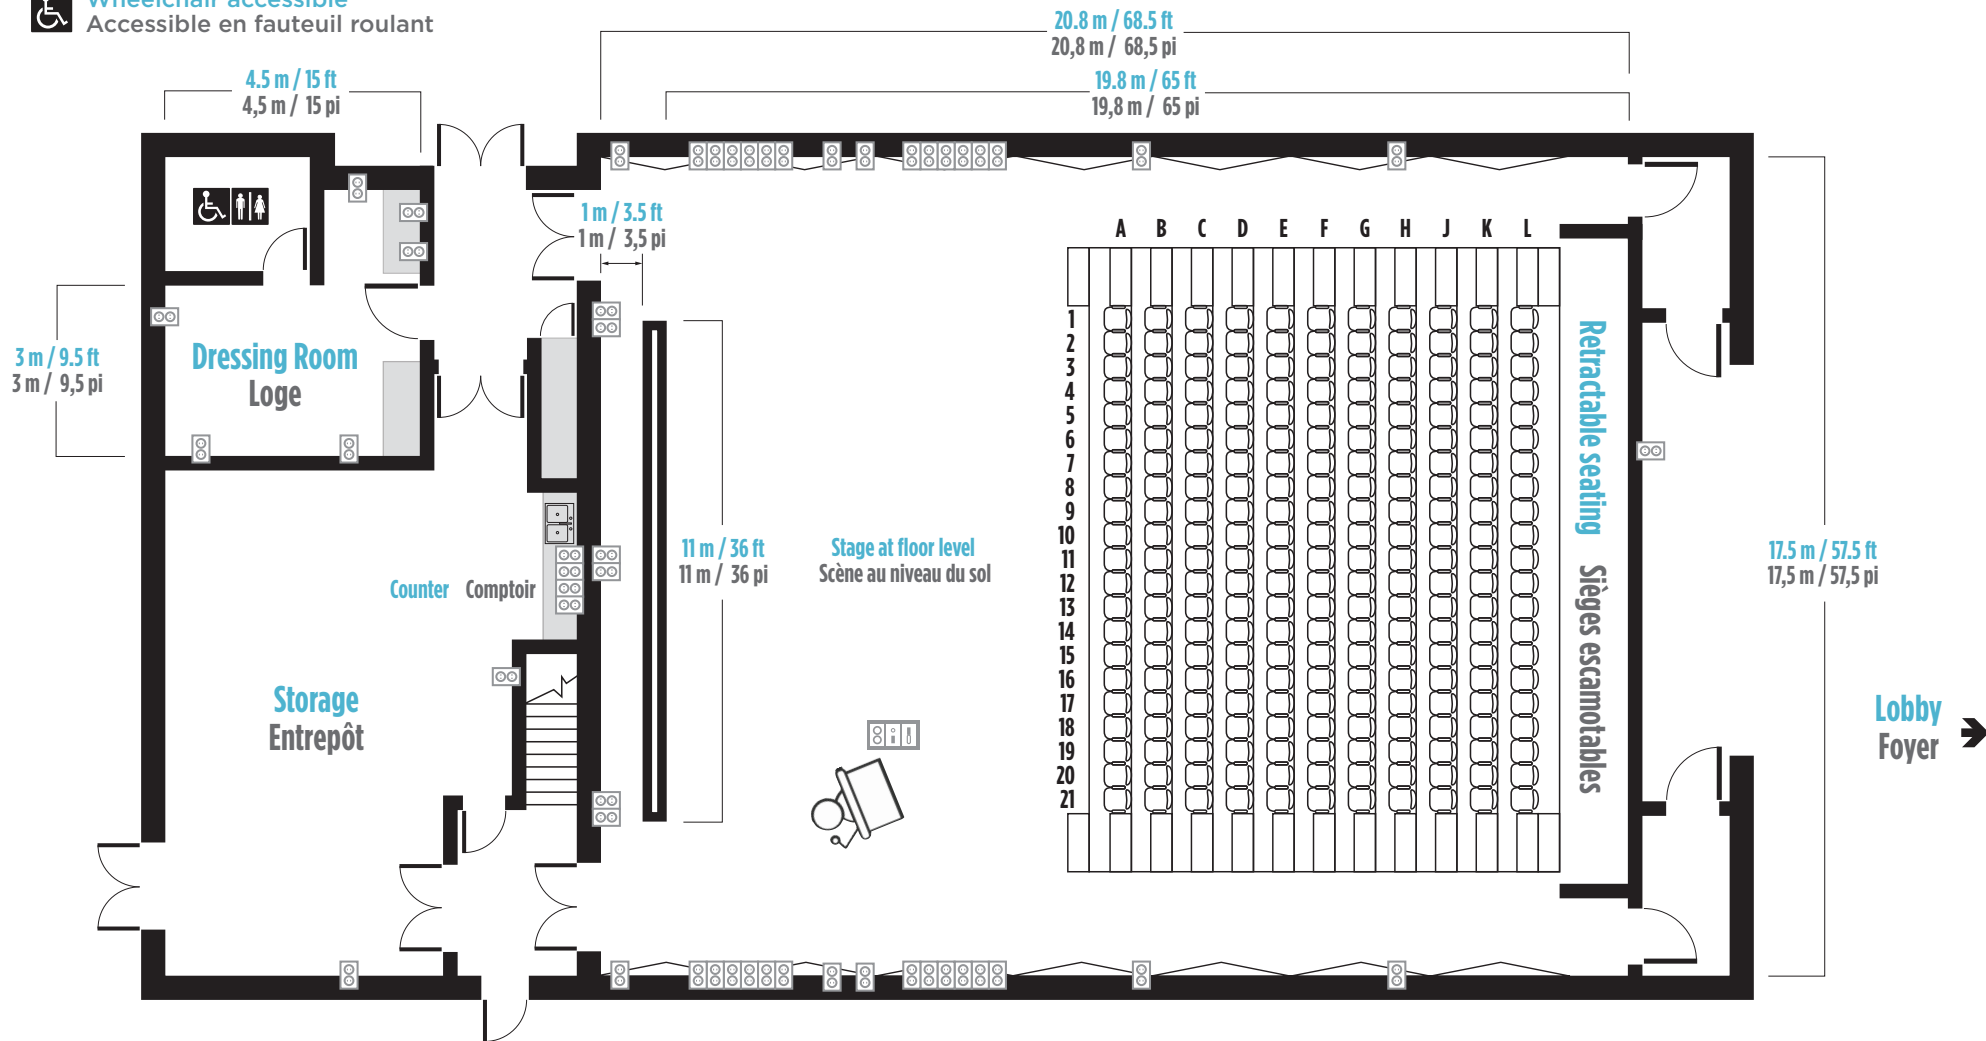

MAURIL BÉLANGER THEATRE – GROUND FLOOR

THÉÂTRE MAURIL BÉLANGER – REZ-DE-CHAUSSÉE

 Wheelchair accessible
Accessible en fauteuil roulant

LEGEND LÉGENDE

 Projection screen
Écran de projection

 Electrical outlet
Prise électrique

 Window
Fenêtre

 VGA, HDMI, XLR

 Podium and audiovisual systems
Podium et systèmes audiovisuels

Ingenium

IngeniumCanada.org

CANADA AVIATION
AND SPACE MUSEUM
MUSÉE DE L'AVIATION
ET DE L'ESPACE
DU CANADA

Canada