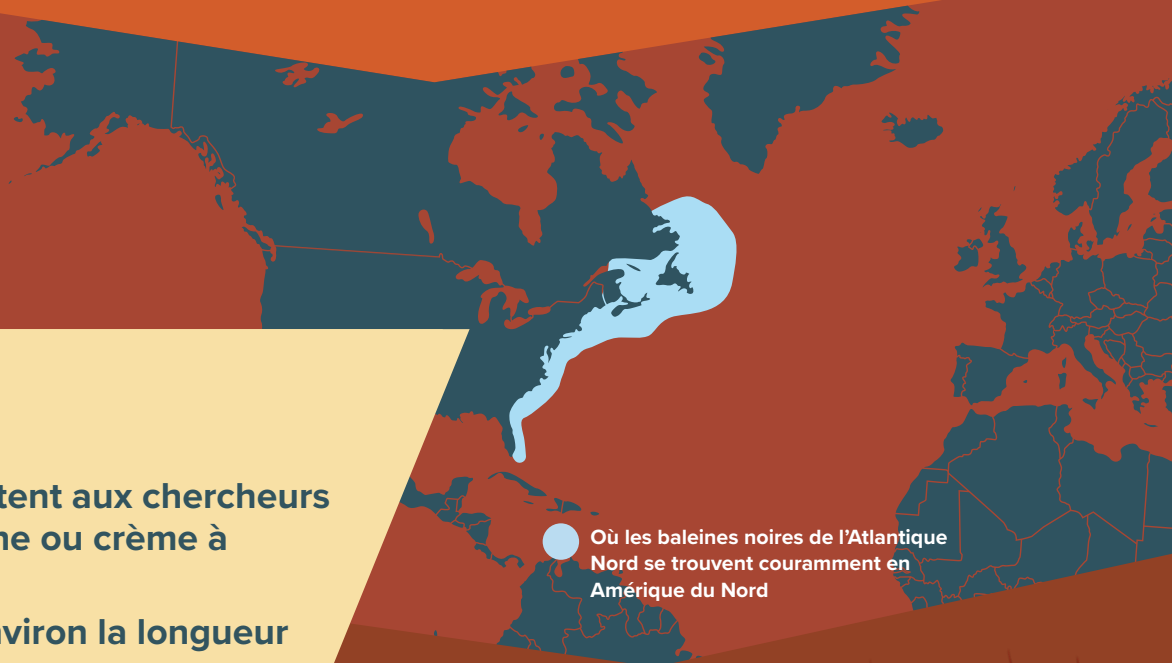

# Baleine noire de l'Atlantique Nord

Souffle en forme de V

Il s'agit d'une des espèces de baleines les plus menacées au monde!

- En voie de disparition selon la *Loi sur les espèces en péril*.
- En date d'octobre 2021, on estimait la population mondiale à environ 336 individus.

Où les baleines noires de l'Atlantique Nord se trouvent couramment en Amérique du Nord

## FAITS EN BREF

- Les motifs des callosités sont distinctifs et permettent aux chercheurs d'identifier les individus. Elles sont de couleur jaune ou crème à cause d'une infestation de poux de baleine.
- Leur lard peut atteindre 20 cm d'épaisseur, soit environ la longueur d'une main d'homme.
- Les adultes pèsent environ 6000 à 7000 kg.
- Les adultes peuvent mesurer jusqu'à 17 mètres de longueur.