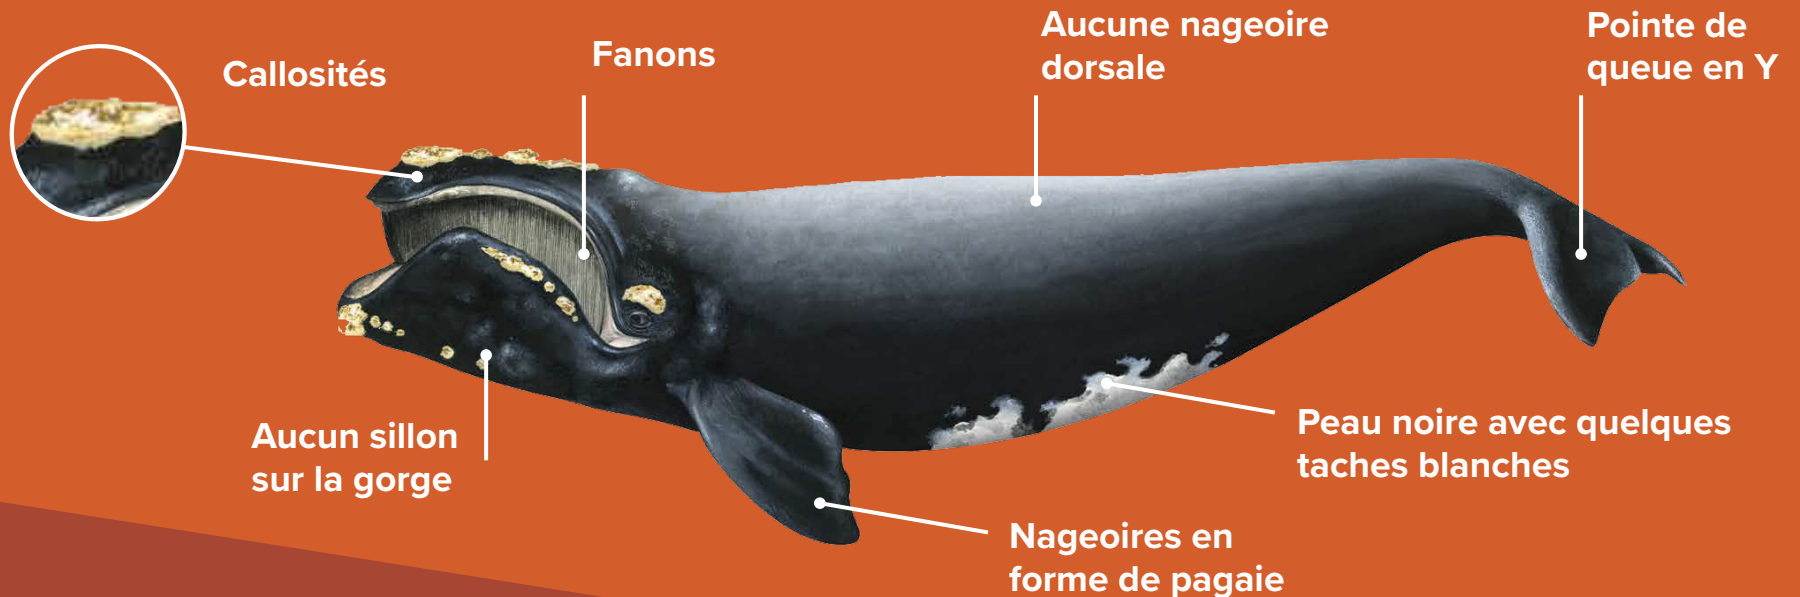

# Baleine noire de l'Atlantique Nord

Souffle en forme de V

Il s'agit d'une des espèces de baleines les plus menacées au monde!

- En voie de disparition selon la *Loi sur les espèces en péril*.
- En date d'octobre 2021, on estimait la population mondiale à environ 336 individus.

Où les baleines noires de l'Atlantique Nord se trouvent couramment en Amérique du Nord

## FAITS EN BREF

- Les motifs des callosités sont distinctifs et permettent aux chercheurs d'identifier les individus. Elles sont de couleur jaune ou crème à cause d'une infestation de poux de baleine.
- Leur lard peut atteindre 20 cm d'épaisseur, soit environ la longueur d'une main d'homme.
- Les adultes pèsent environ 6000 à 7000 kg.
- Les adultes peuvent mesurer jusqu'à 17 mètres de longueur.