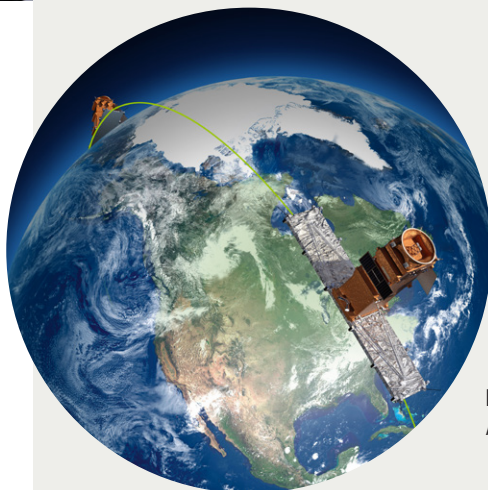

Frais

- Veuillez nous contacter pour tout renseignement

Photographies et images graphiques, Agence spatiale canadienne/NASA

Agence spatiale canadienne Canadian Space Agency

MUSÉE DES SCIENCES ET DE LA TECHNOLOGIE DU CANADA

Êtes-vous admissible au soutien du Fonds des expositions itinérantes de Patrimoine canadien? Cherchez « programme d'aide aux musées » en ligne.

Ingenium — Musées des sciences et de l'innovation du Canada

outreach-rayonnement@IngeniumCanada.org

1-866-442-4416 ex. 2147

IngeniumCanada.org

Canada