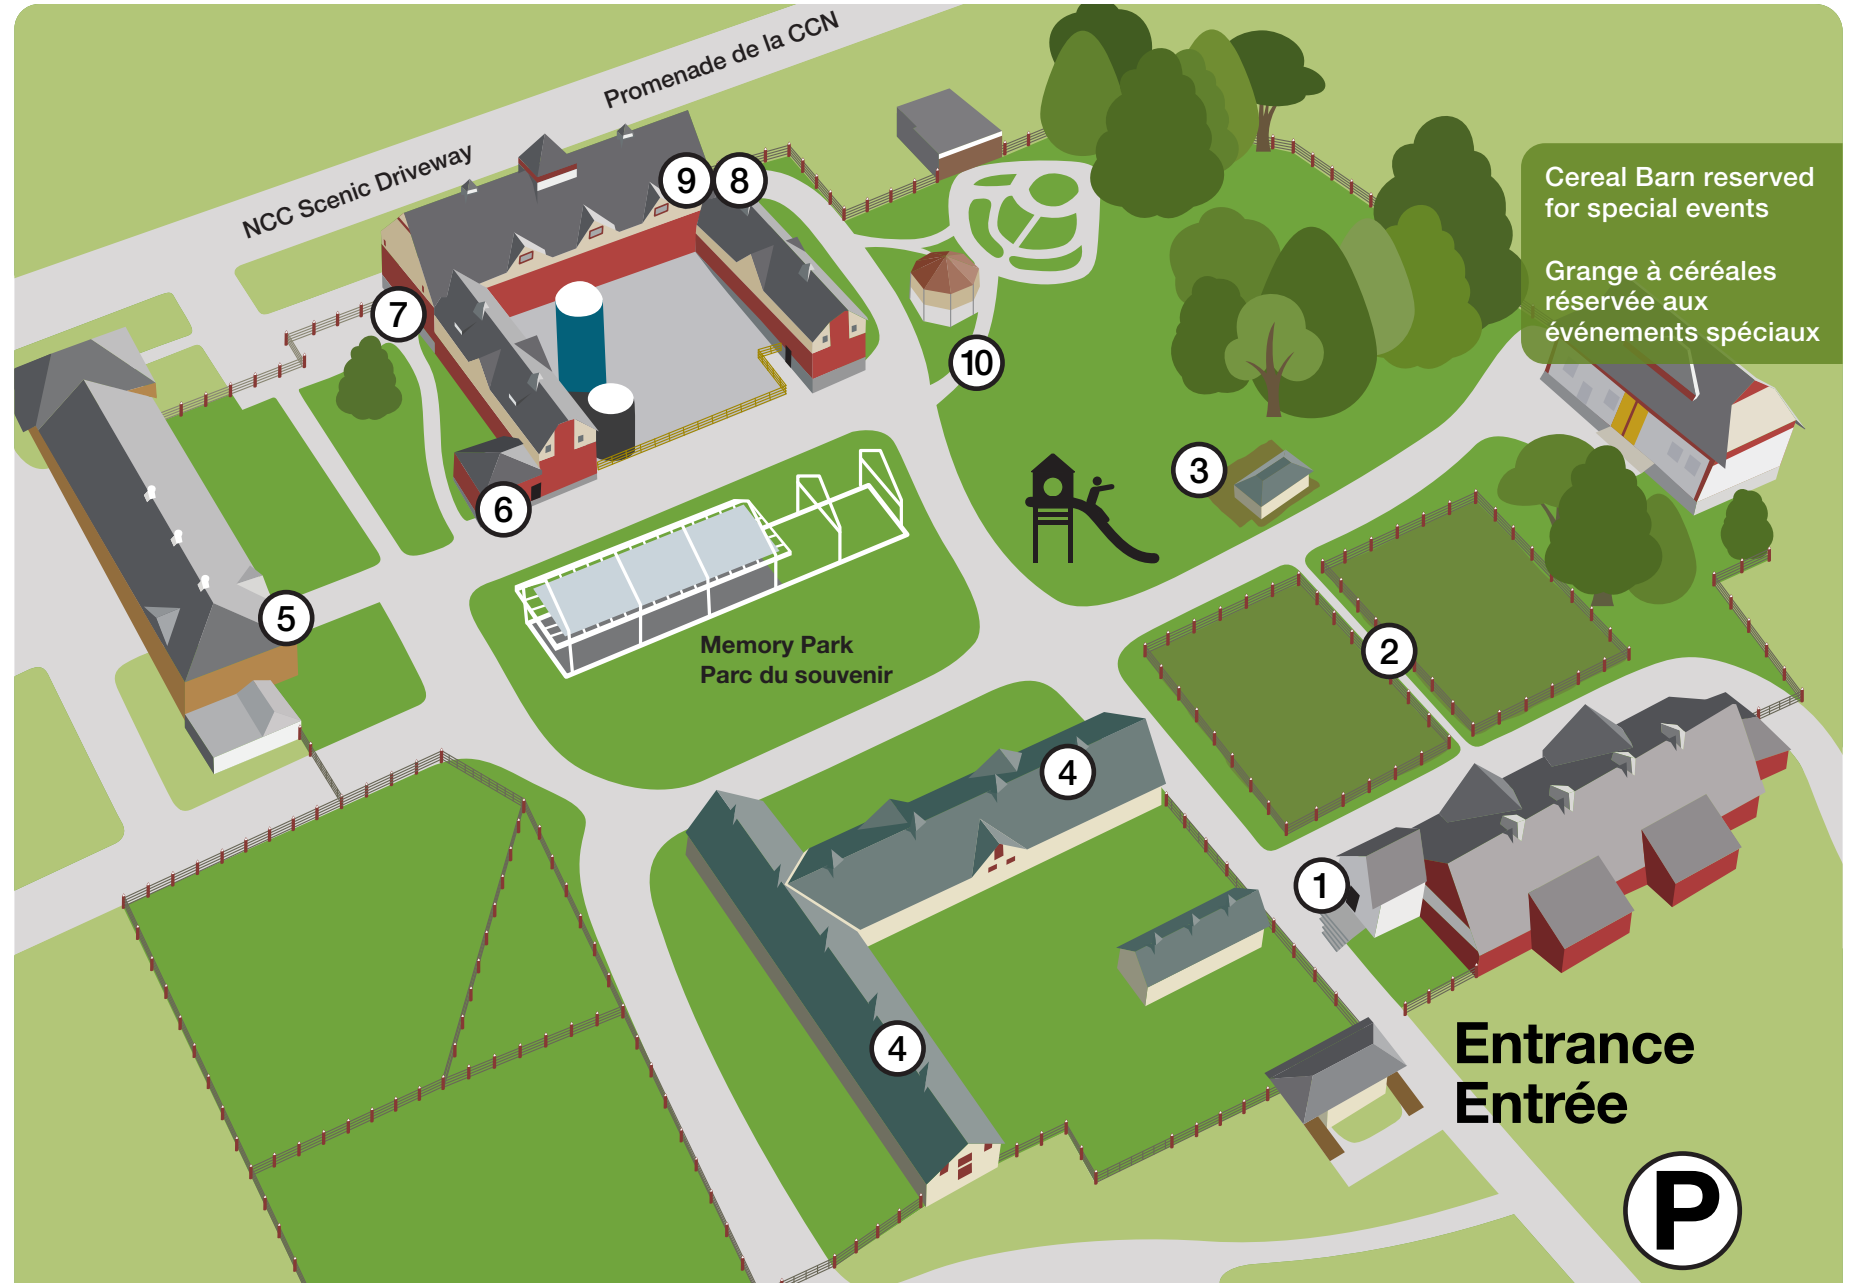

## Suggested course Parcours suggéré

- ① Horse and Cattle Barn  
Étable des chevaux et des bovins de boucherie
- ② Horses and cattle fields viewing area  
Aire d'observation des champs de chevaux et bovins de boucherie
- ③ Poultry House  
Poulailler
- ④ Small Animal Barn: sheep and goats  
Bâtiment des petits animaux : moutons et chèvres
- ⑤ **Learning Centre**  
**Food Preservation: The Science You Eat exhibition**  
**Centre d'apprentissage**  
**Exposition Conservation des aliments : De la science, on en mange**
- ⑥ Soil Lab  
Labo des sols
- ⑦ Dairy Barn  
Étable des bovins laitiers
- ⑧ Canola! Seeds of Innovation exhibition  
Exposition Canola! Innovation en croissance
- ⑨ **Demonstration Kitchen **Temporarily Closed****  
**Cuisine de démonstration **temporairement fermée****
- ⑩ Discovery Park  
Découverte à ciel ouvert

 Washrooms available in each building  
Toilettes disponibles dans tous les édifices

IngeniumCanada.org

  
Ingenium

CANADA AGRICULTURE  
AND FOOD MUSEUM  
MUSÉE DE L'AGRICULTURE  
ET DE L'ALIMENTATION  
DU CANADA

Canada