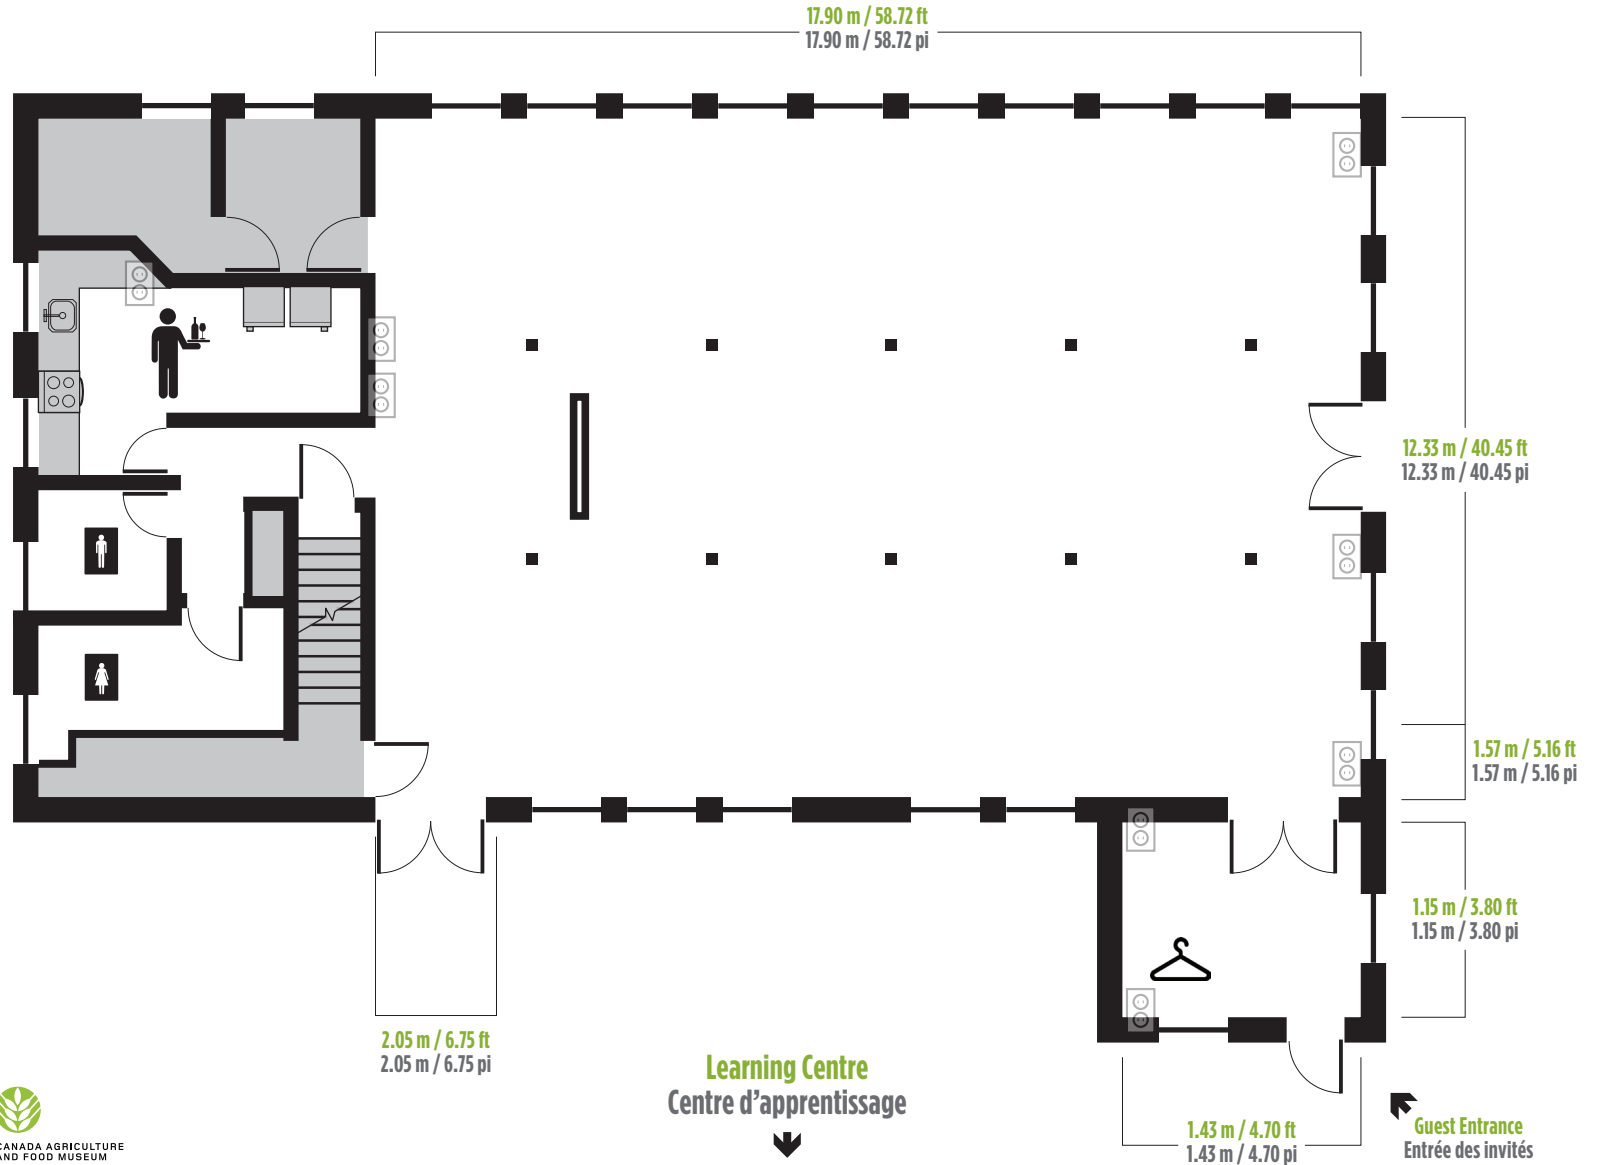

MEADOWVIEW BARN GRANGE DU PRÉ

223 m² / 2400 ft²
Wheelchair accessible
223 m² / 2400 pi²
Accessible en fauteuil roulant

LEGEND LÉGENDE

Electrical outlet
Prise électrique

Window
Fenêtre

Pillar
Colonne

White screen
Écran

Catering prep area
Coin du traiteur

IngeniumCanada.org

Canada