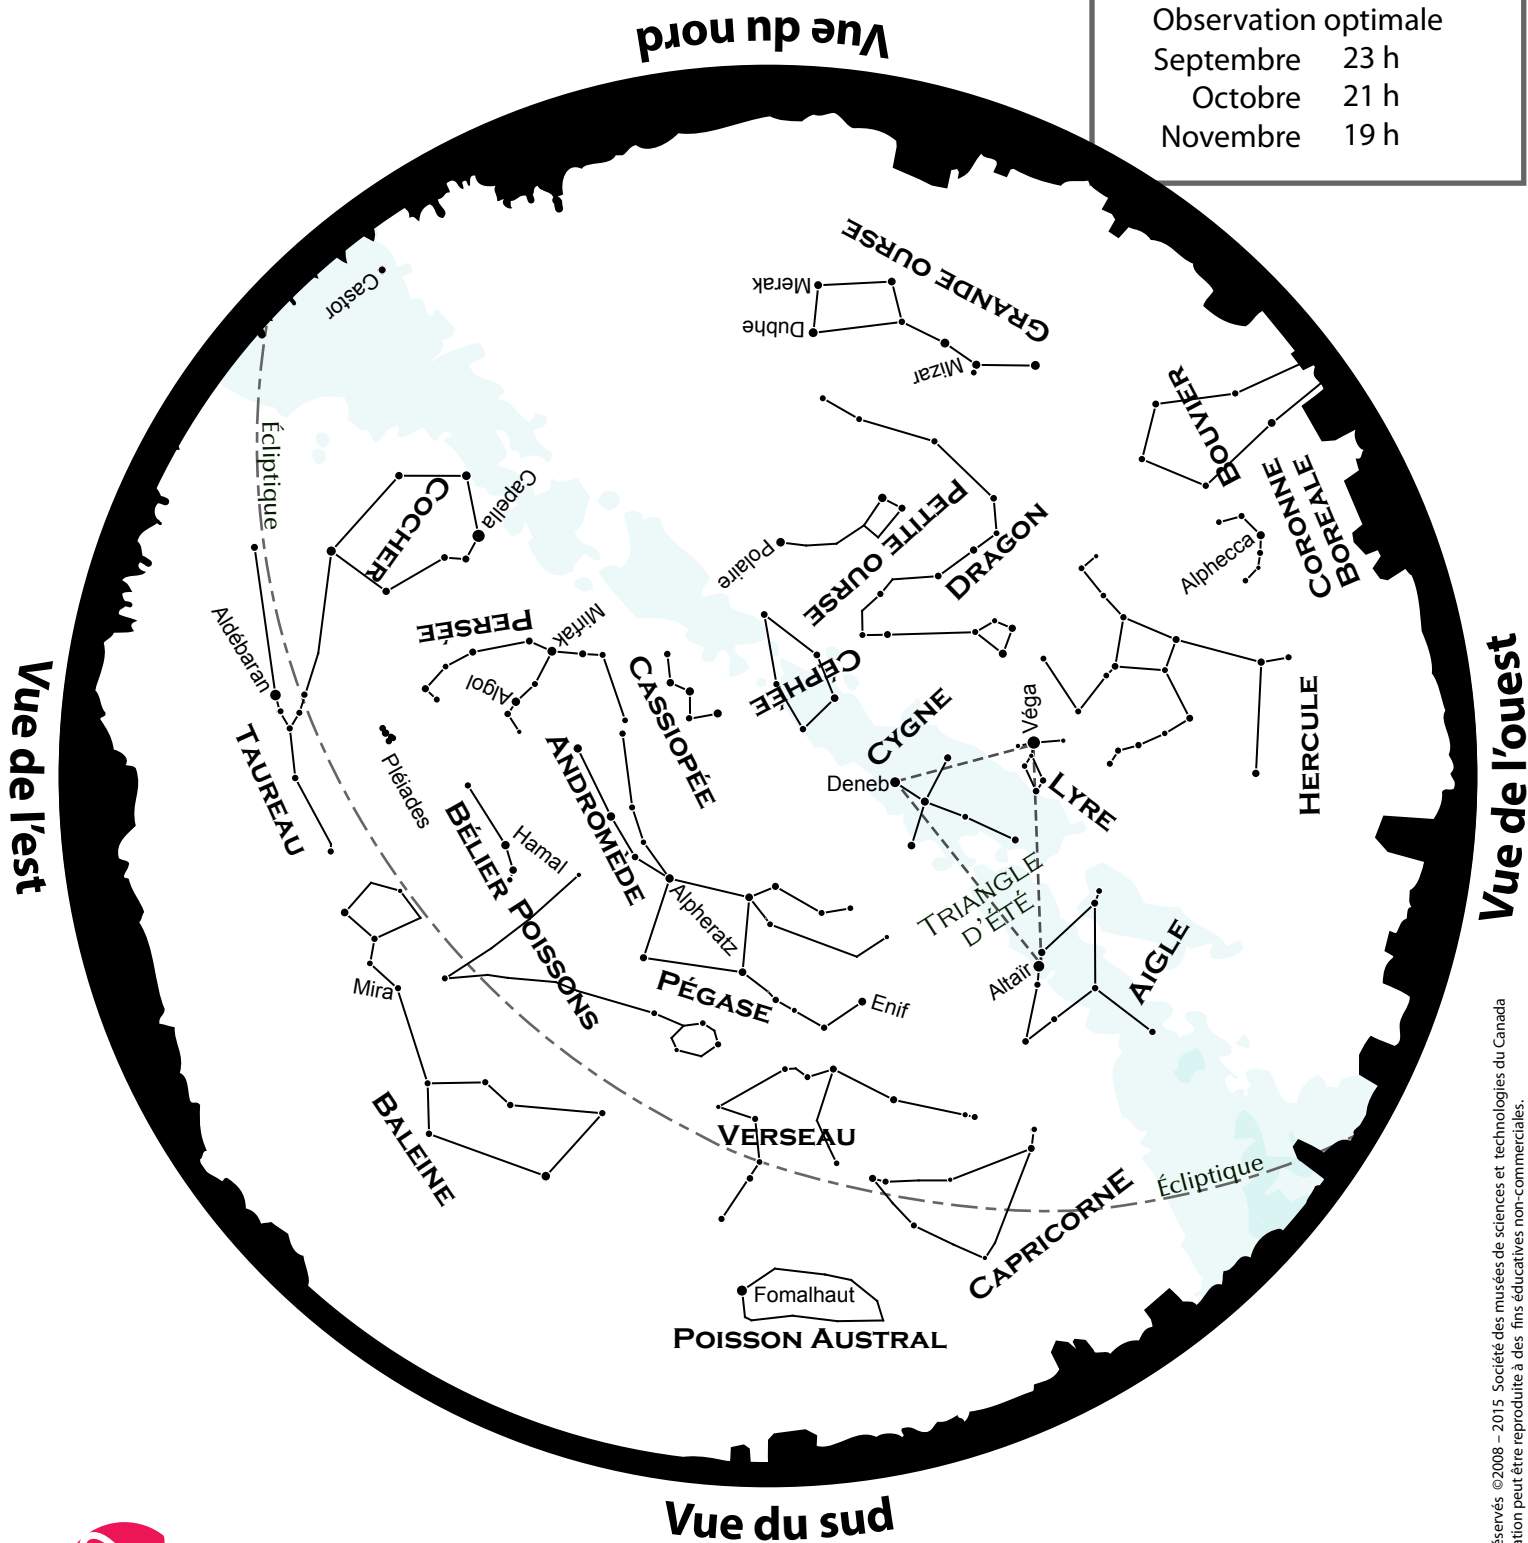

# Découvrez le ciel

## OCTOBRE

Observation optimale

Septembre 23 h

Octobre 21 h

Novembre 19 h

MUSÉE DES SCIENCES  
ET DE LA TECHNOLOGIE  
DU CANADA

Tous droits réservés © 2008 - 2015. Société des musées de sciences et technologies du Canada  
Cette publication peut être reproduite à des fins éducatives non-commerciales.

Canada