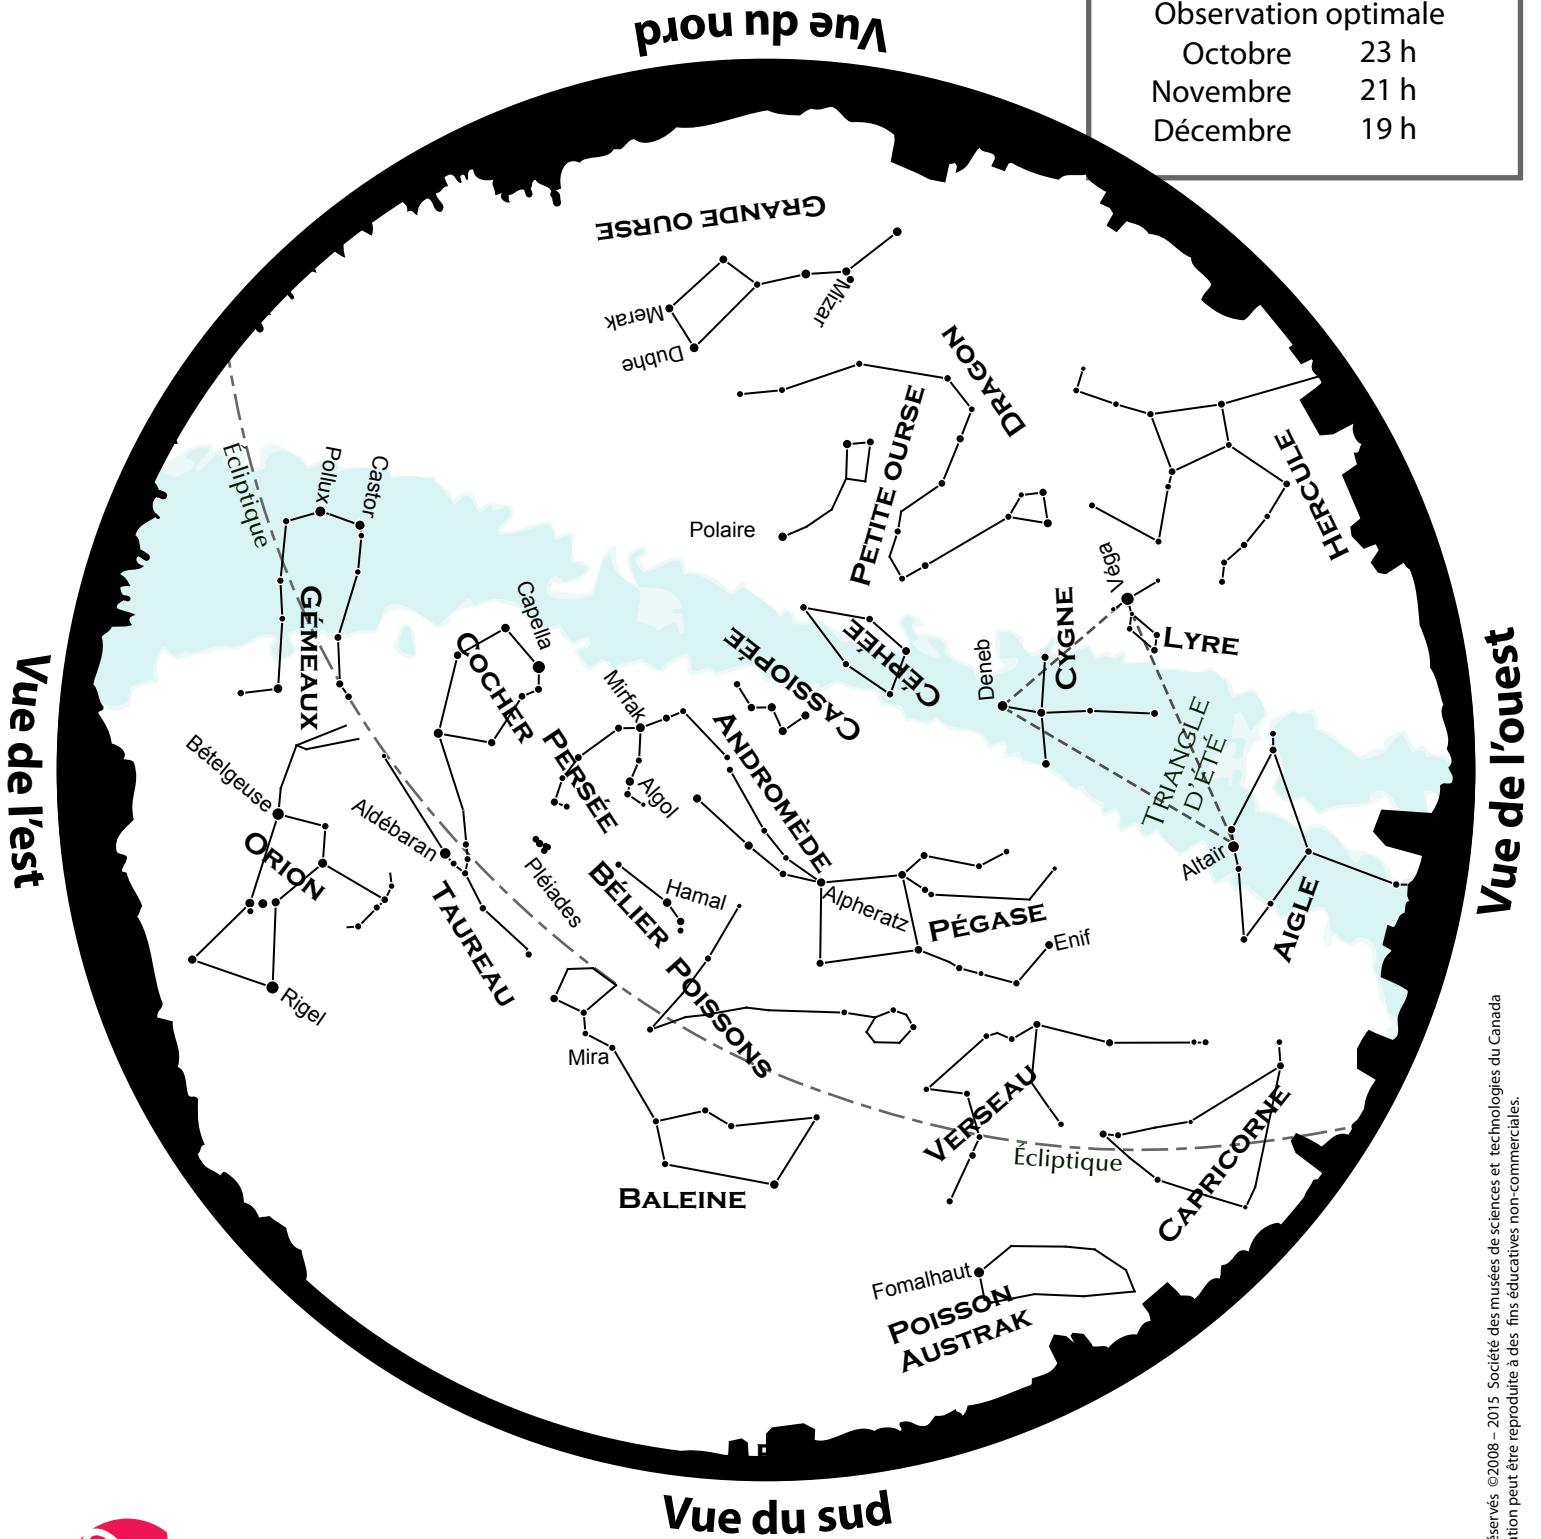

# Découvrez le ciel

## NOVEMBRE

Observation optimale

Octobre 23 h

Novembre 21 h

Décembre 19 h

MUSÉE DES SCIENCES  
ET DE LA TECHNOLOGIE  
DU CANADA

Tous droits réservés © 2008 – 2015 Société des musées de sciences et technologies du Canada  
Cette publication peut être reproduite à des fins éducatives non-commerciales.

Canada