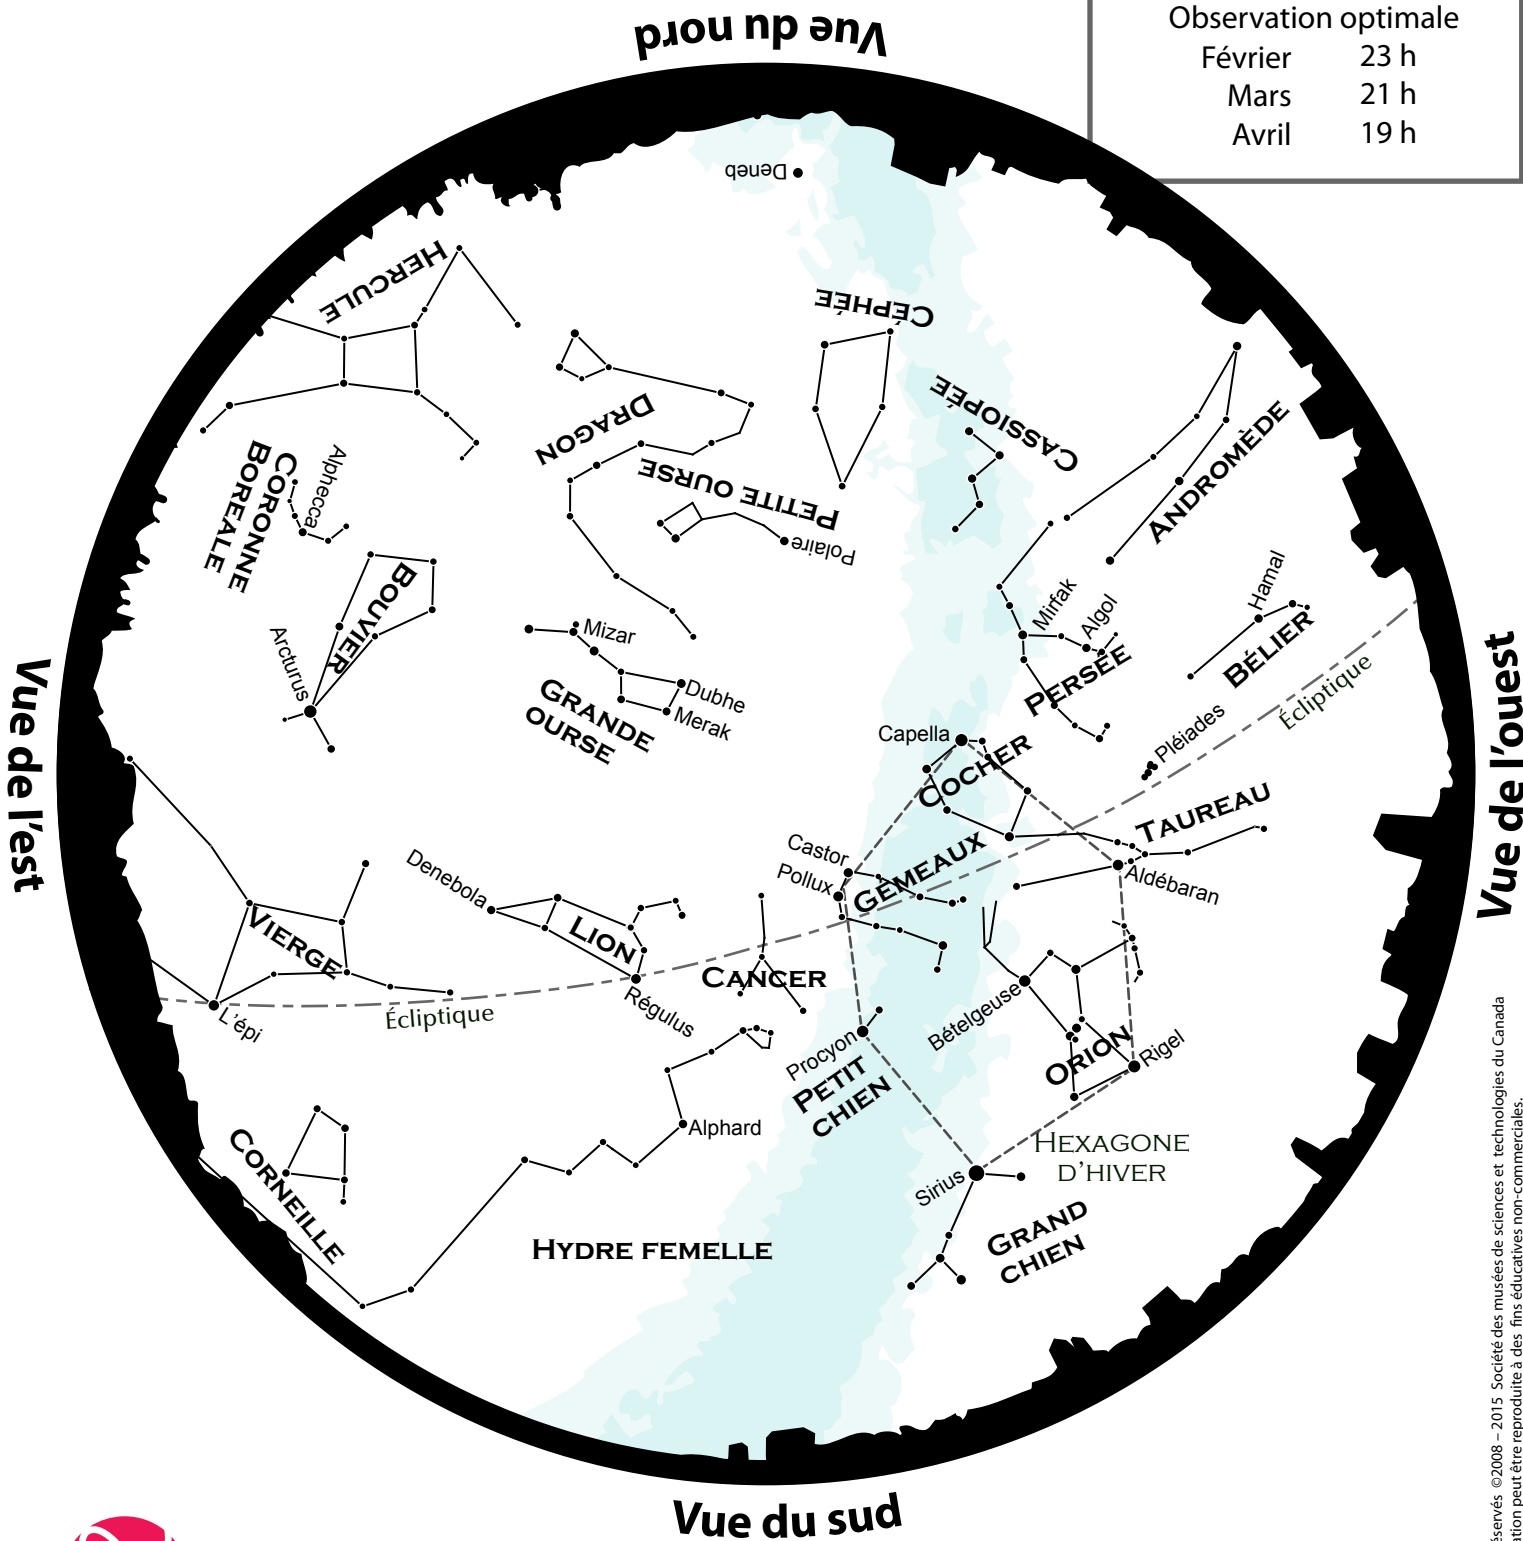

Découvrez le ciel

MARS

Observation optimale

Février	23 h
Mars	21 h
Avril	19 h

MUSÉE DES SCIENCES
ET DE LA TECHNOLOGIE
DU CANADA

Tous droits réservés ©2008 - 2015. Société des musées de sciences et technologies du Canada
Cette publication peut être reproduite à des fins éducatives non-commerciales.

Canada