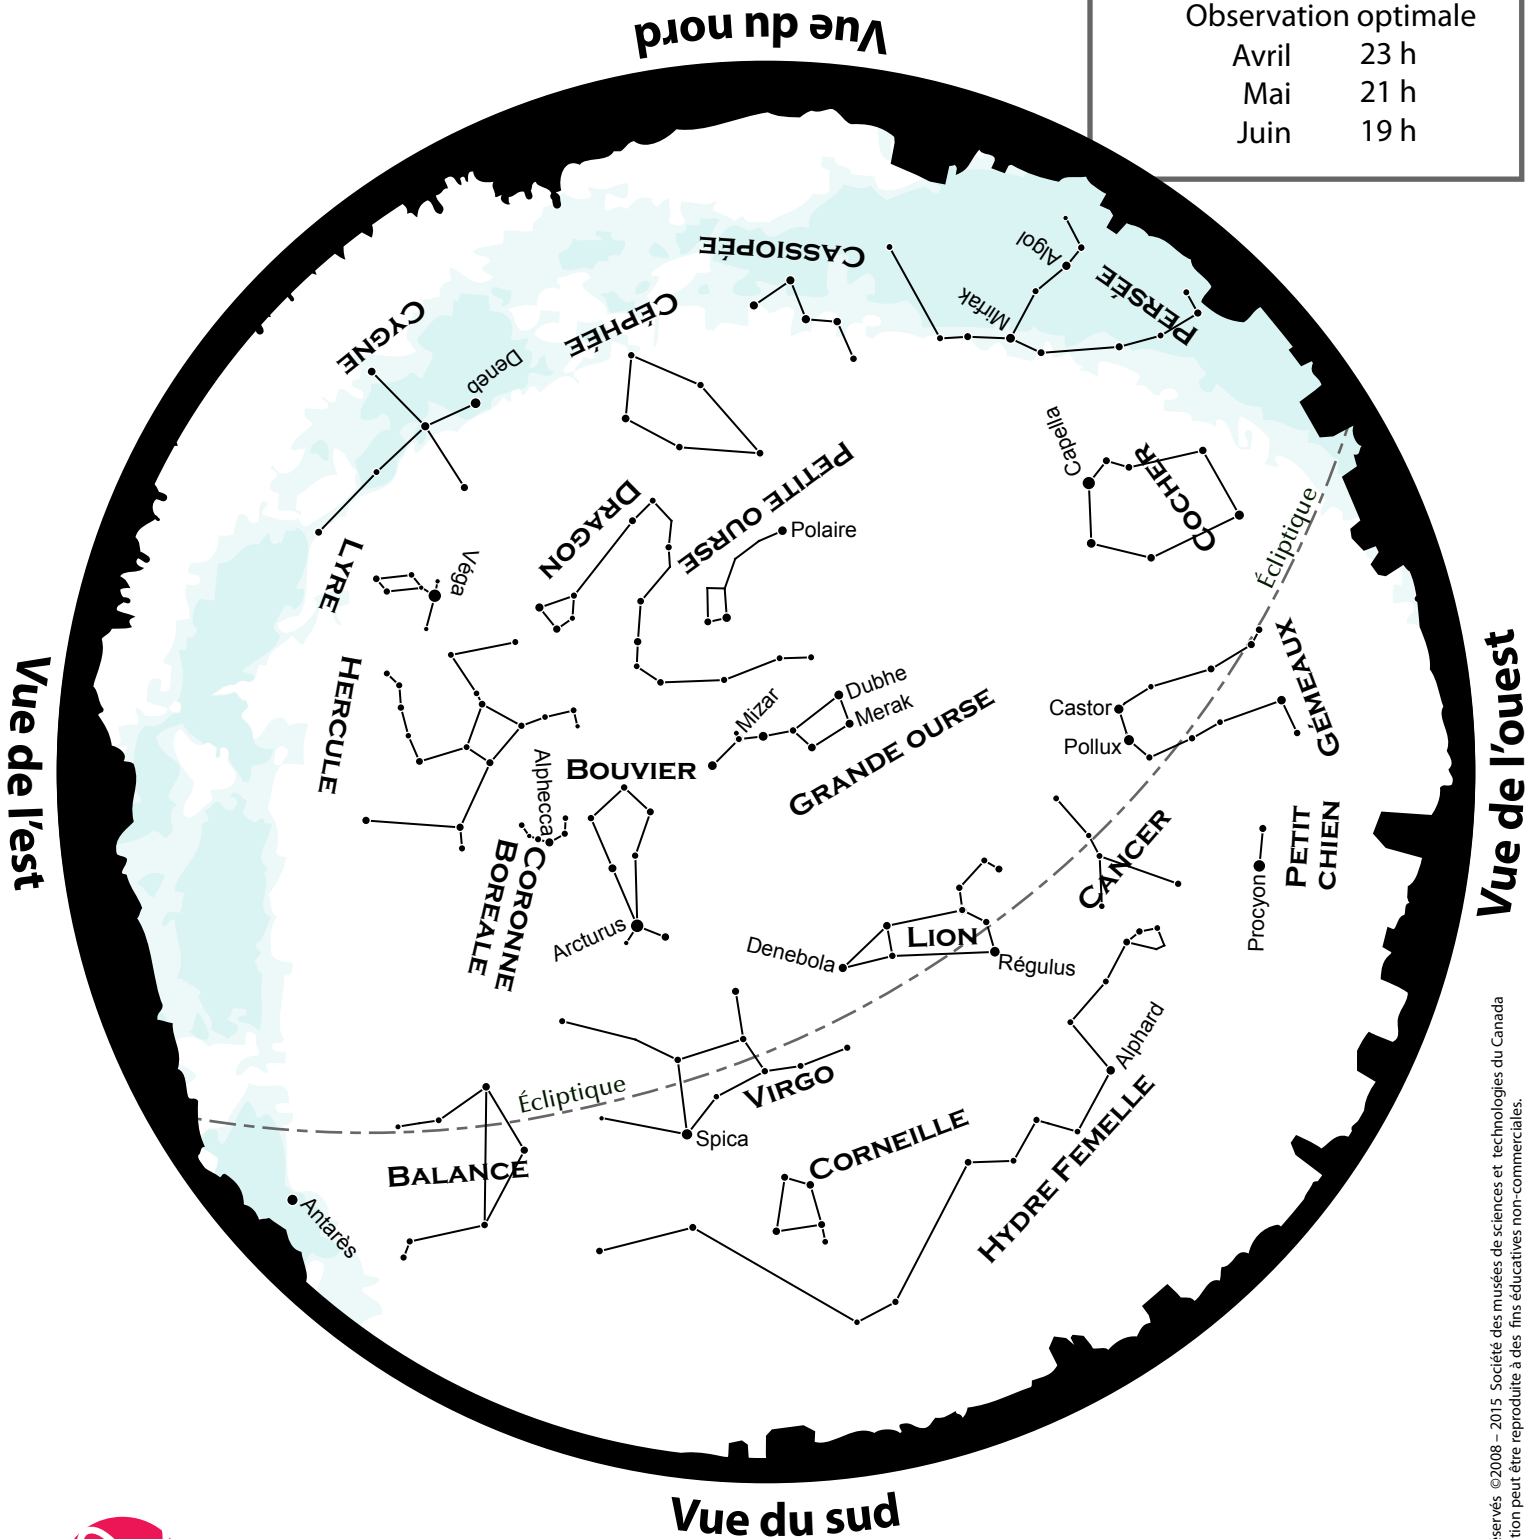

# Découvrez le ciel

## MAI

Observation optimale

Avril	23 h
Mai	21 h
Juin	19 h

MUSÉE DES SCIENCES  
ET DE LA TECHNOLOGIE  
DU CANADA

Canada