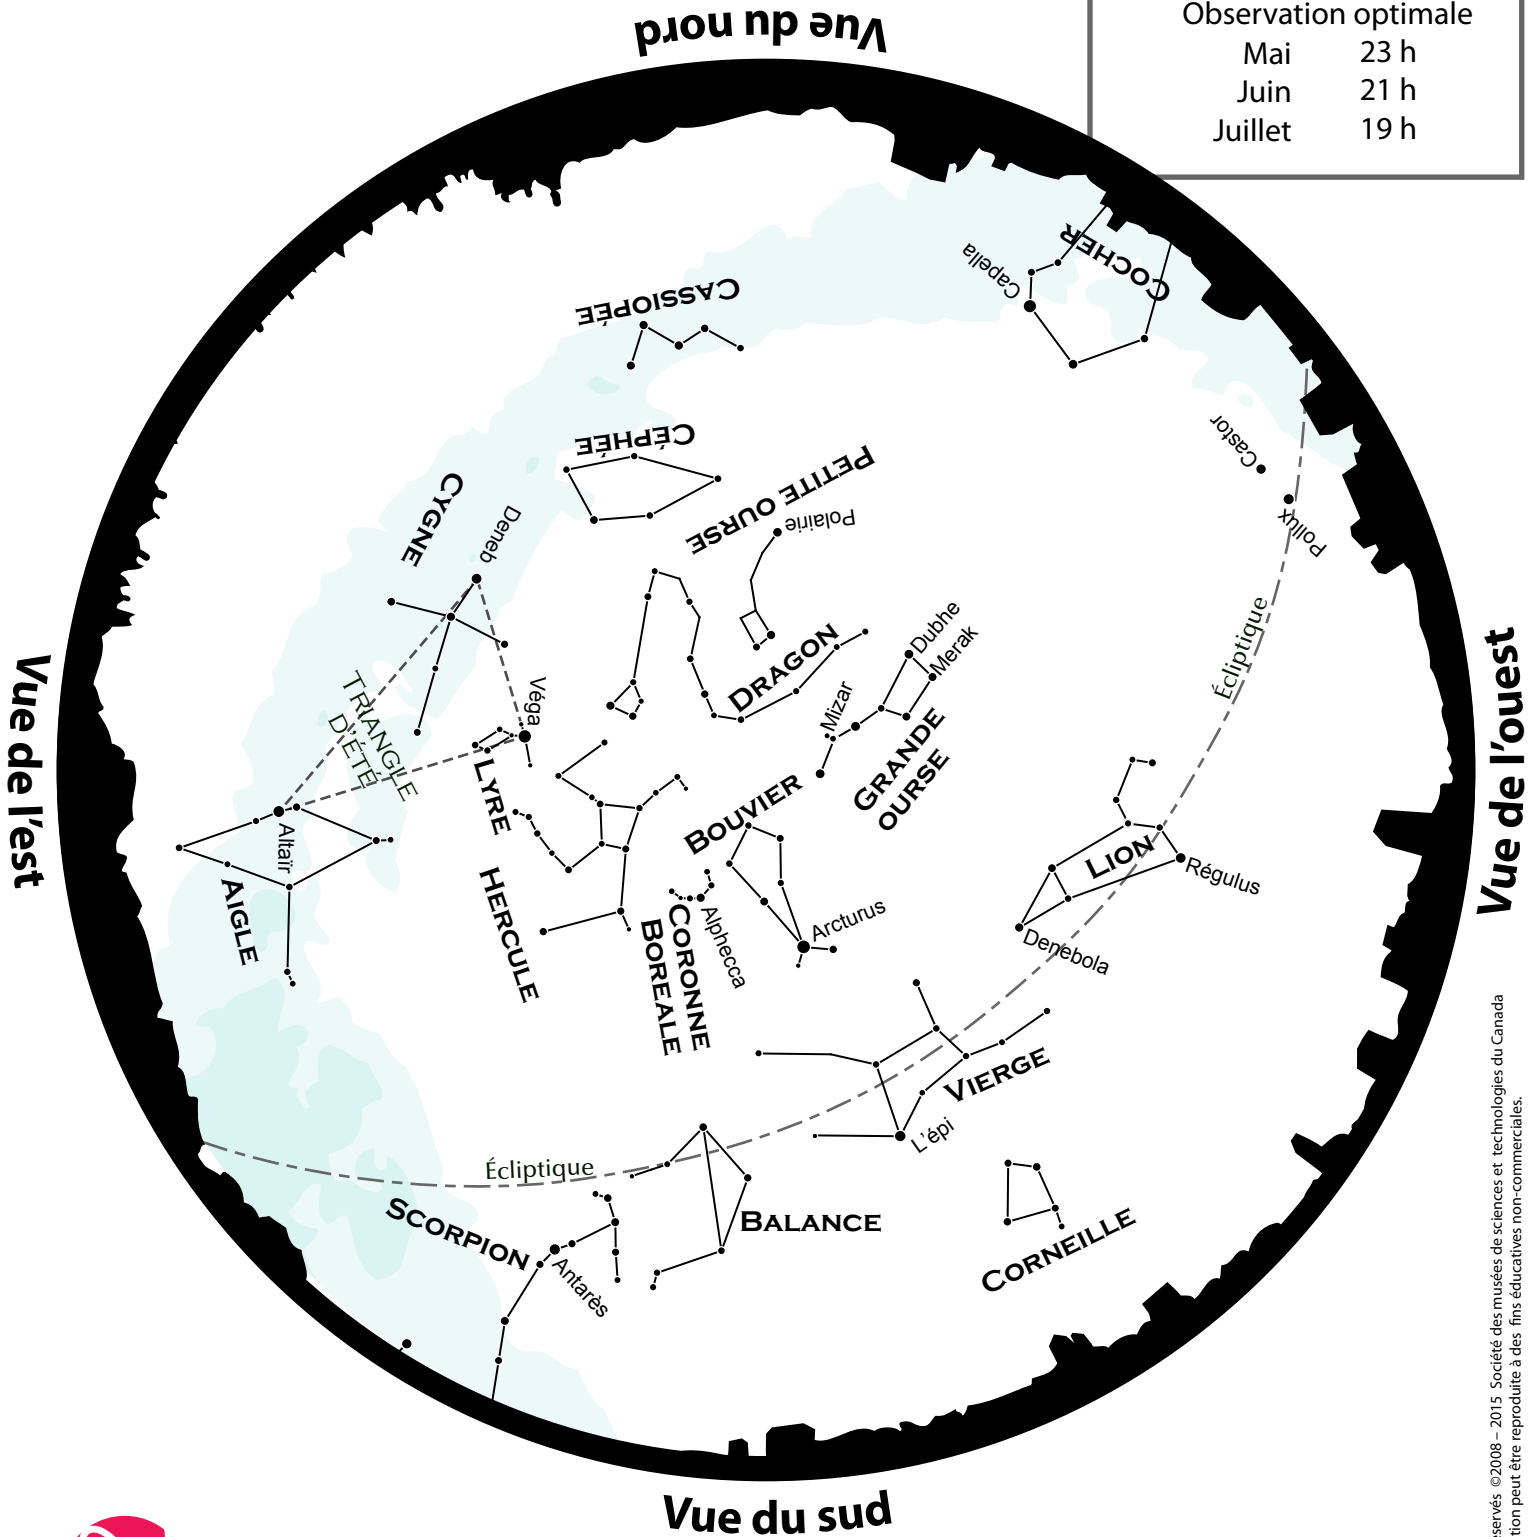

Découvrez le ciel

JUIN

Observation optimale

Mai	23 h
Juin	21 h
Juillet	19 h

Vue de l'ouest

Vue de l'est

Vue du sud

MUSÉE DES SCIENCES
ET DE LA TECHNOLOGIE
DU CANADA