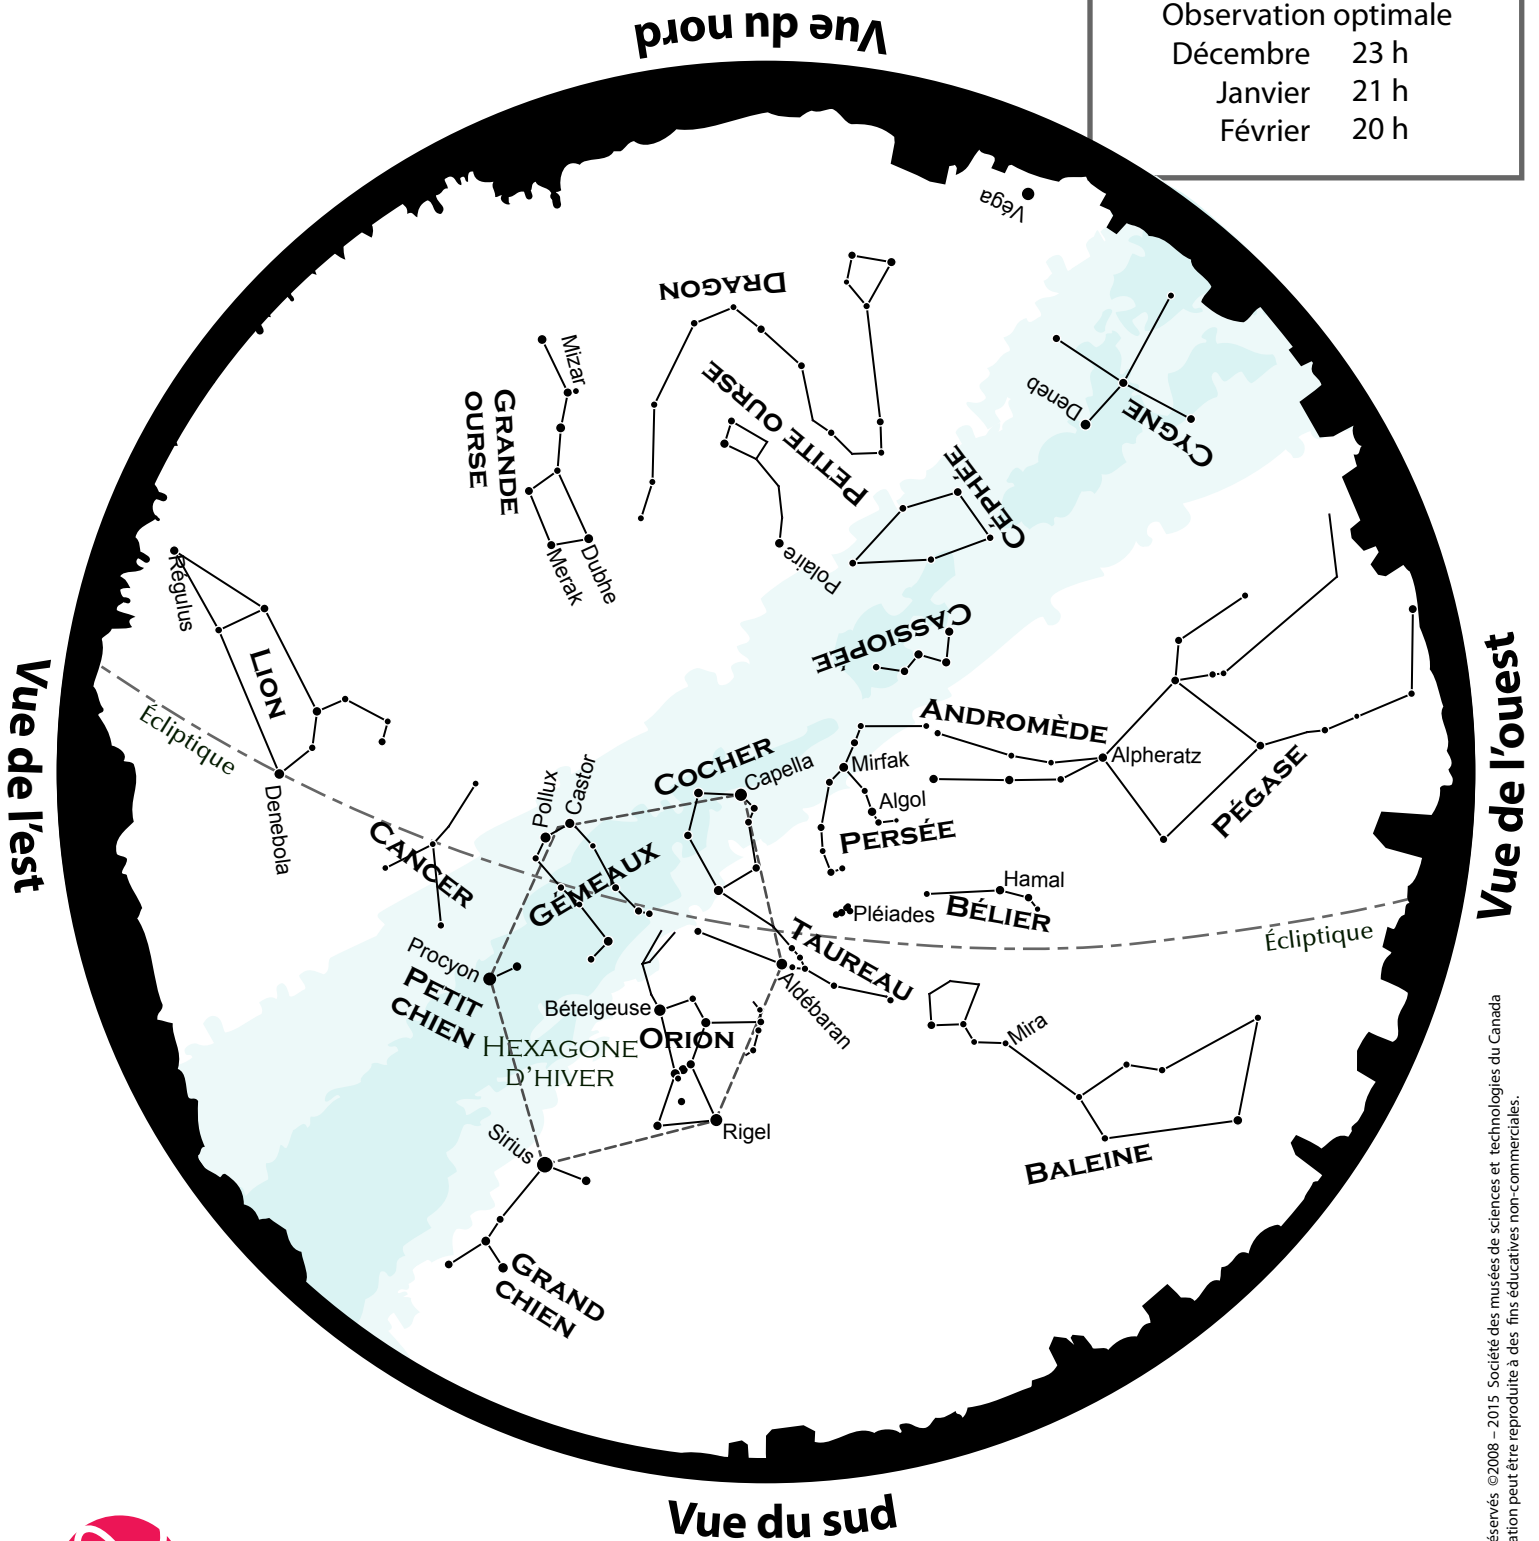

# Découvrez le ciel

## JANVIER

Observation optimale

Décembre 23 h

Janvier 21 h

Février 20 h

MUSÉE DES SCIENCES  
ET DE LA TECHNOLOGIE  
DU CANADA

Tous droits réservés ©2008 – 2015. Société des musées de sciences et technologies du Canada  
Cette publication peut être reproduite à des fins éducatives non-commerciales.

Canada