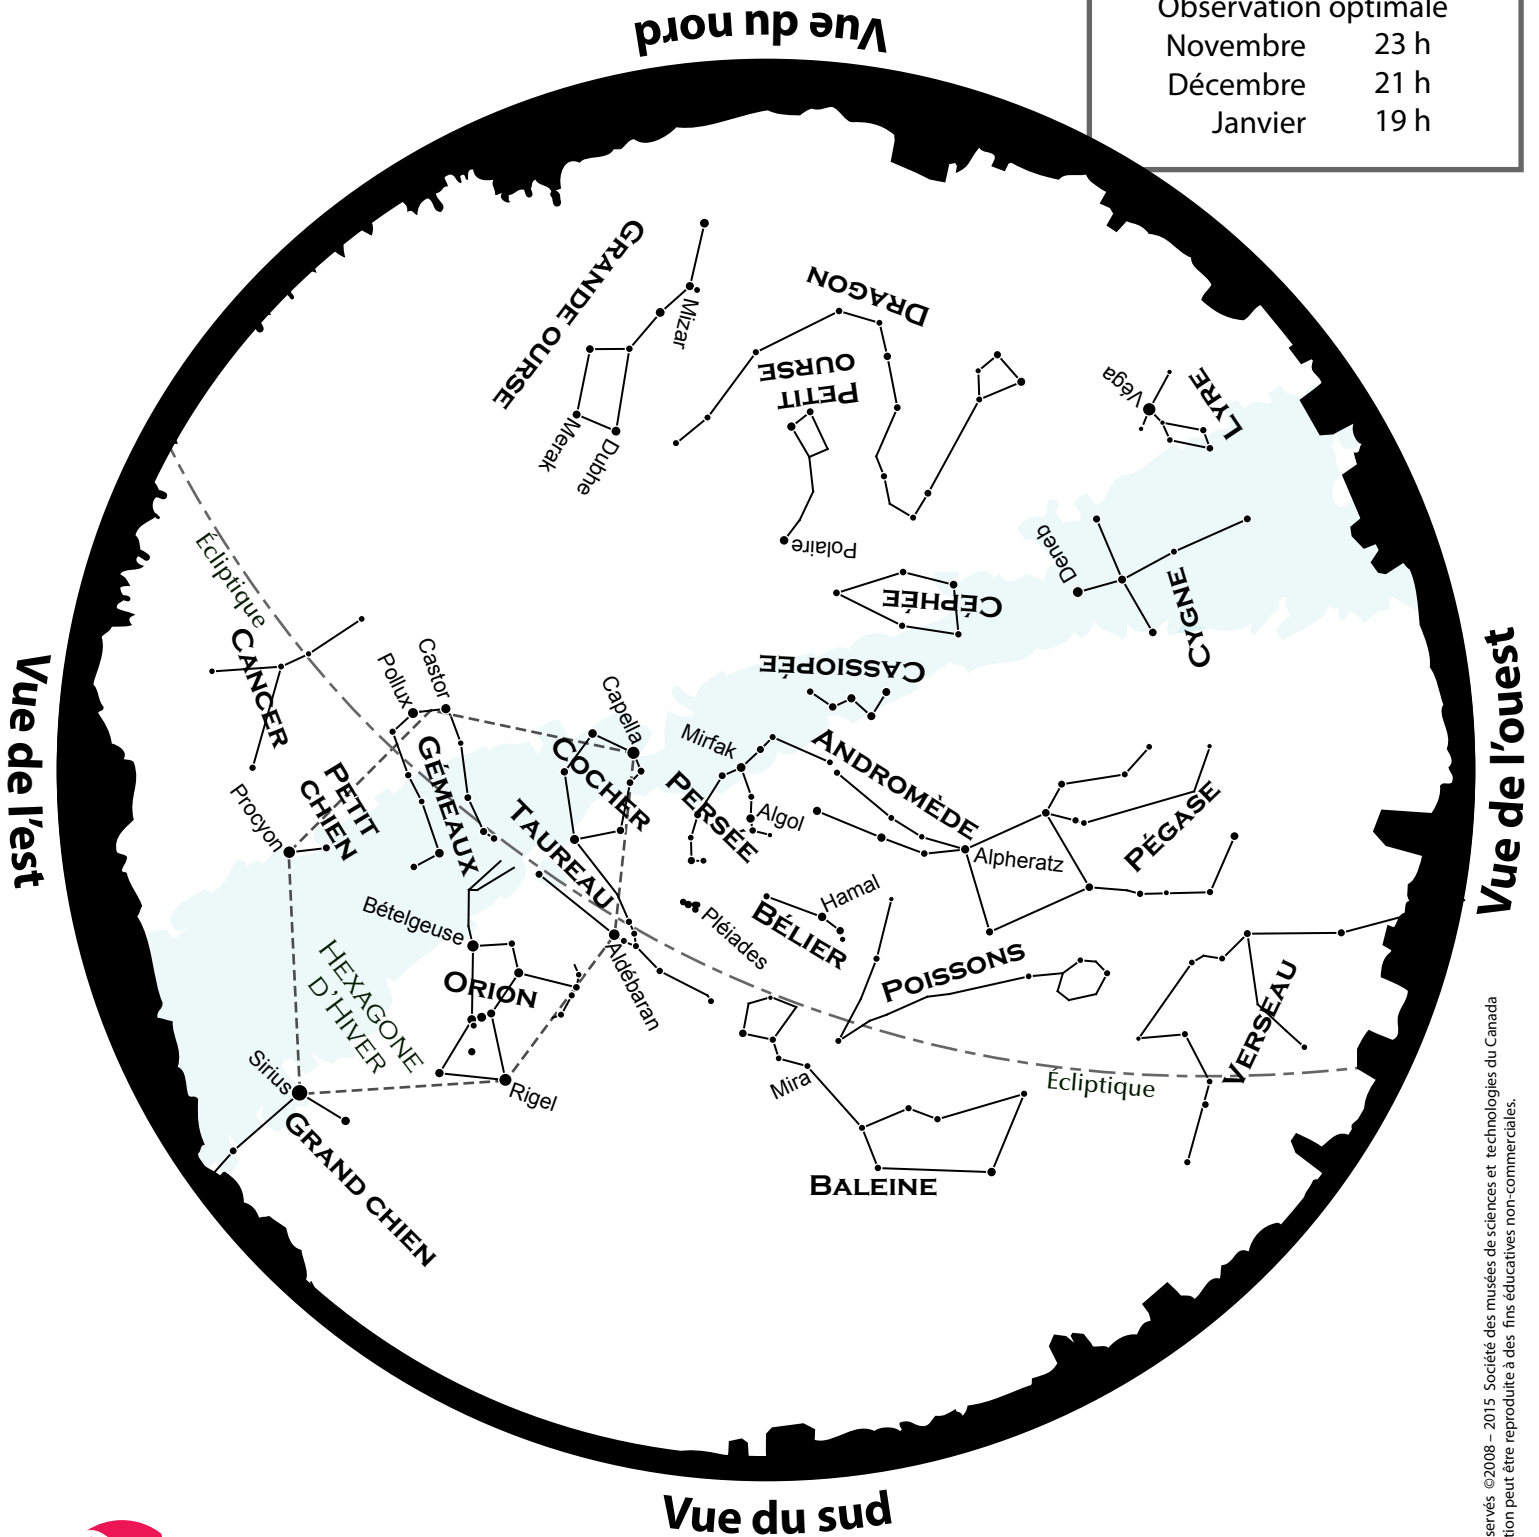

Découvrez le ciel

DÉCEMBRE

Observation optimale

Novembre 23 h

Décembre 21 h

Janvier 19 h

Tous droits réservés © 2008 - 2015 Société des musées de sciences et technologies du Canada
 Cette publication peut être reproduite à des fins éducatives non-commerciales.

MUSÉE DES SCIENCES
 ET DE LA TECHNOLOGIE
 DU CANADA

Canada