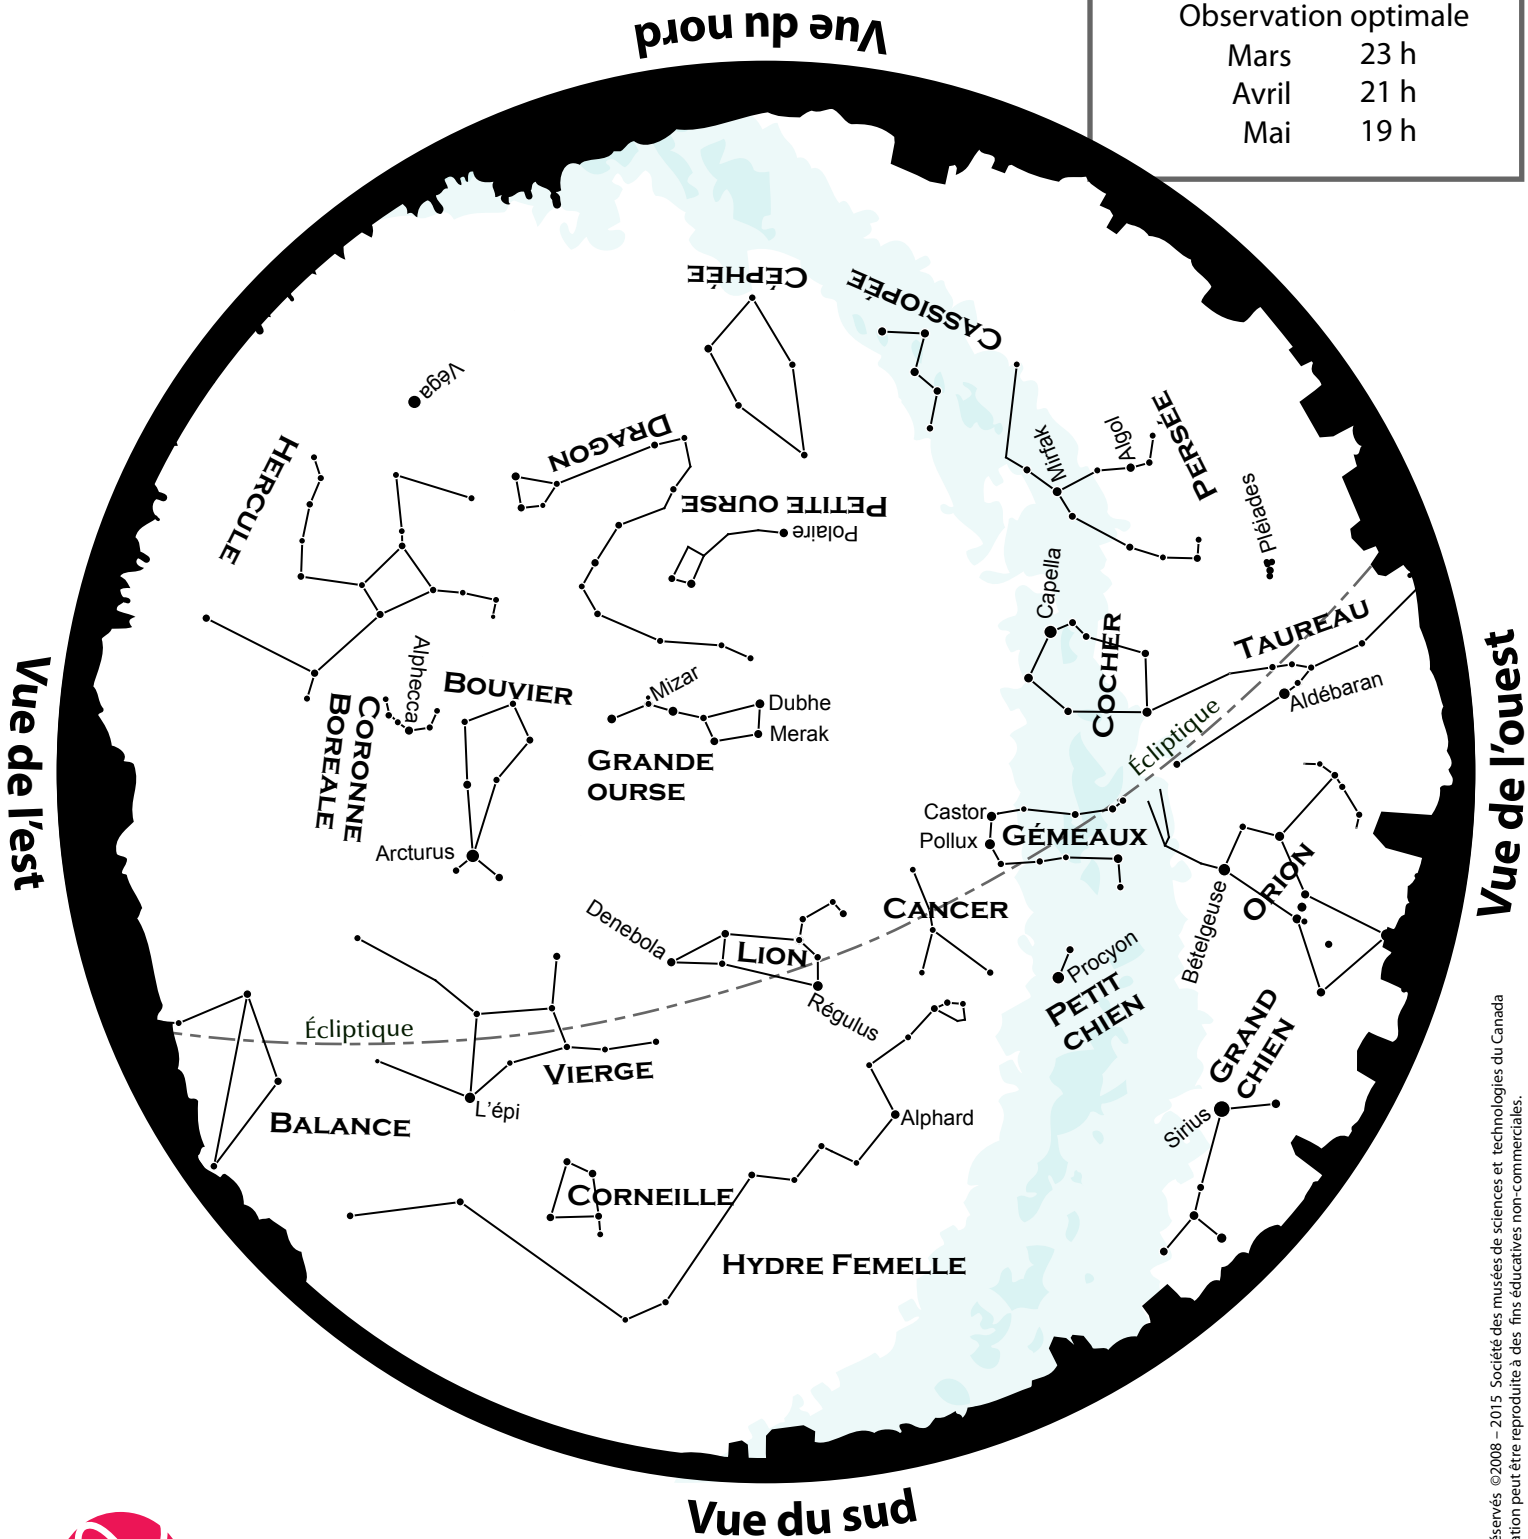

Découvrez le ciel

AVRIL

Observation optimale

Mars	23 h
Avril	21 h
Mai	19 h

MUSÉE DES SCIENCES
ET DE LA TECHNOLOGIE
DU CANADA

Tous droits réservés ©2008 - 2015. Société des musées de sciences et technologies du Canada
Cette publication peut être reproduite à des fins éducatives non-commerciales.

Canada