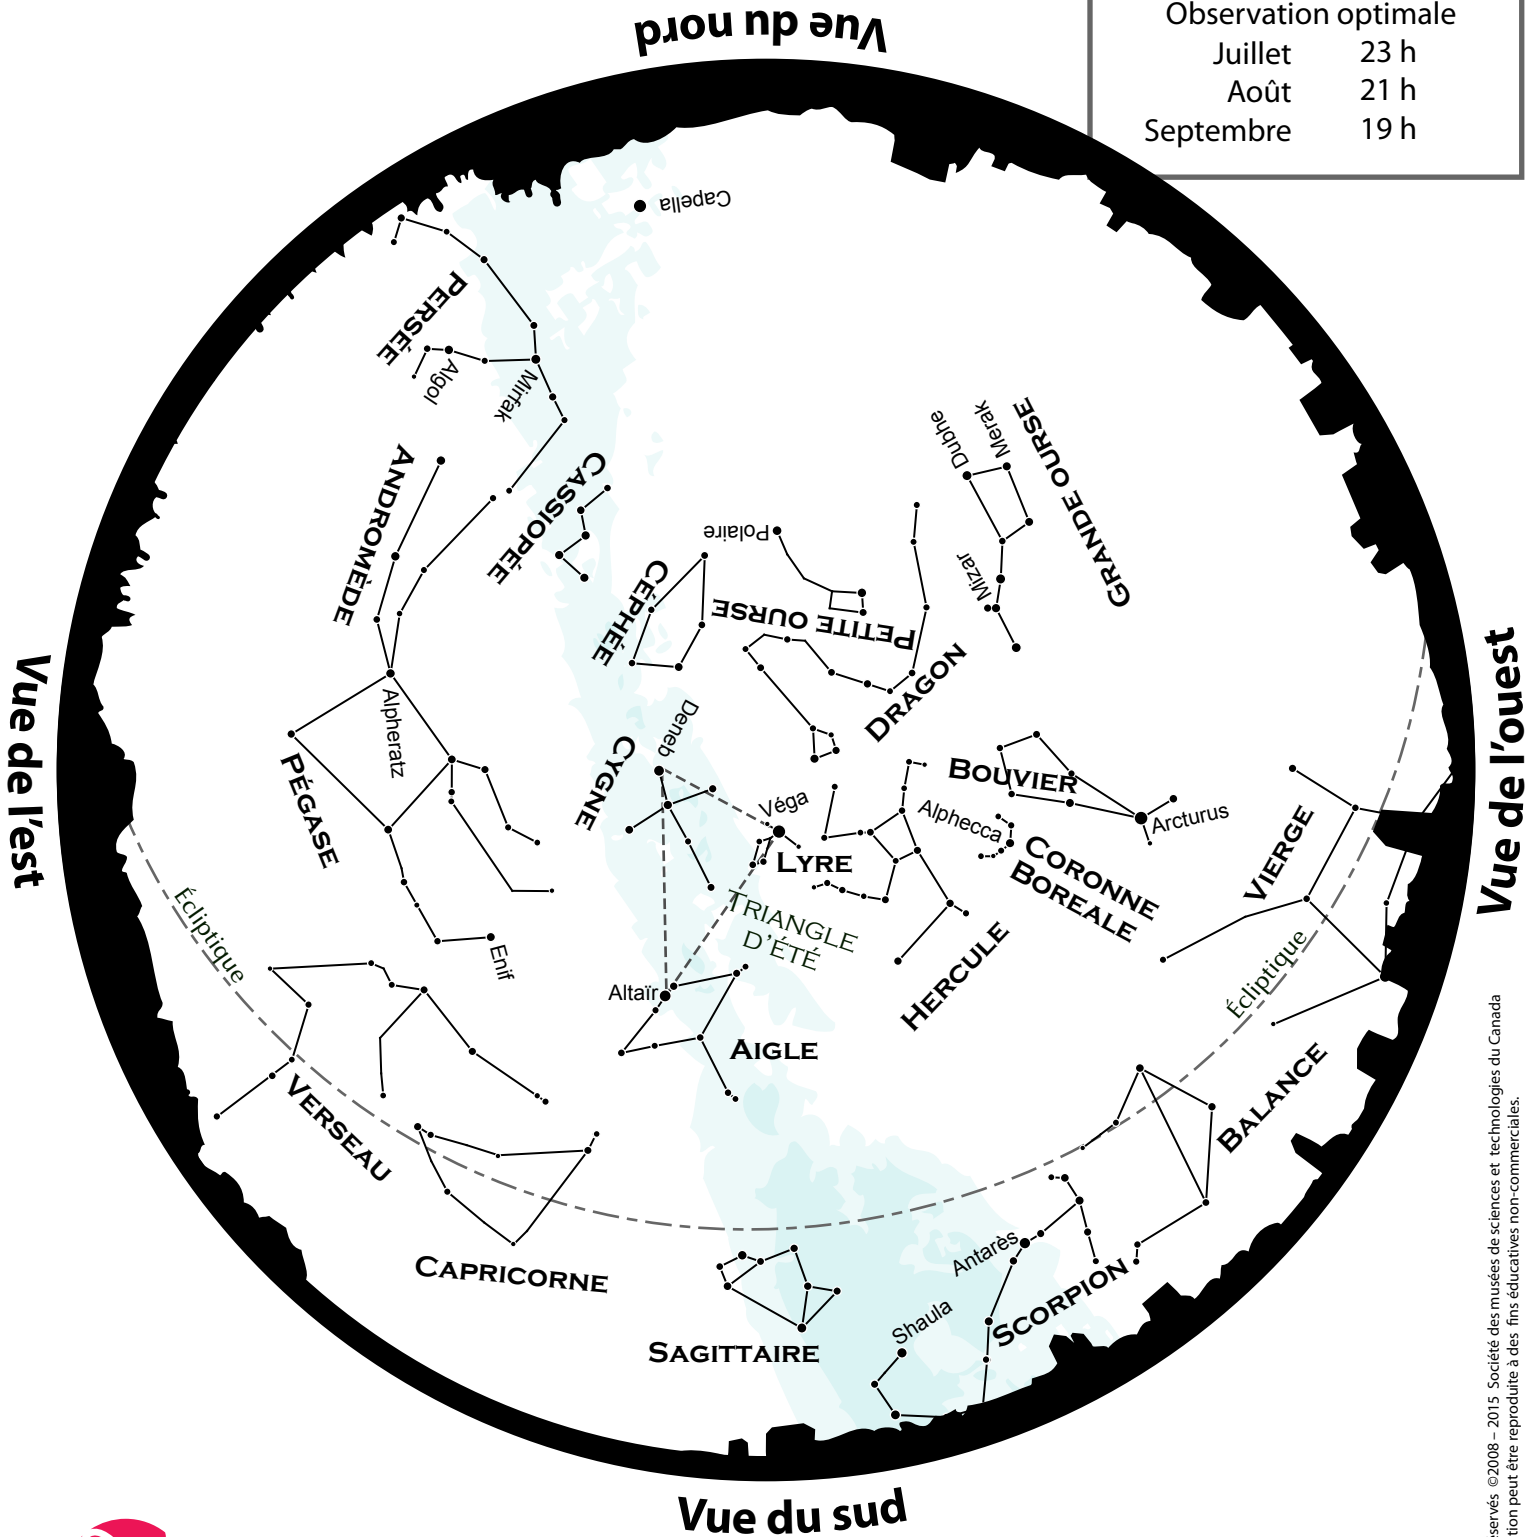

Découvrez le ciel

AOÛT

Observation optimale

Juillet 23 h

Août 21 h

Septembre 19 h

MUSÉE DES SCIENCES
ET DE LA TECHNOLOGIE
DU CANADA

Tous droits réservés © 2008 – 2015 Société des musées de sciences et technologies du Canada
Cette publication peut être reproduite à des fins éducatives non-commerciales.

Canada