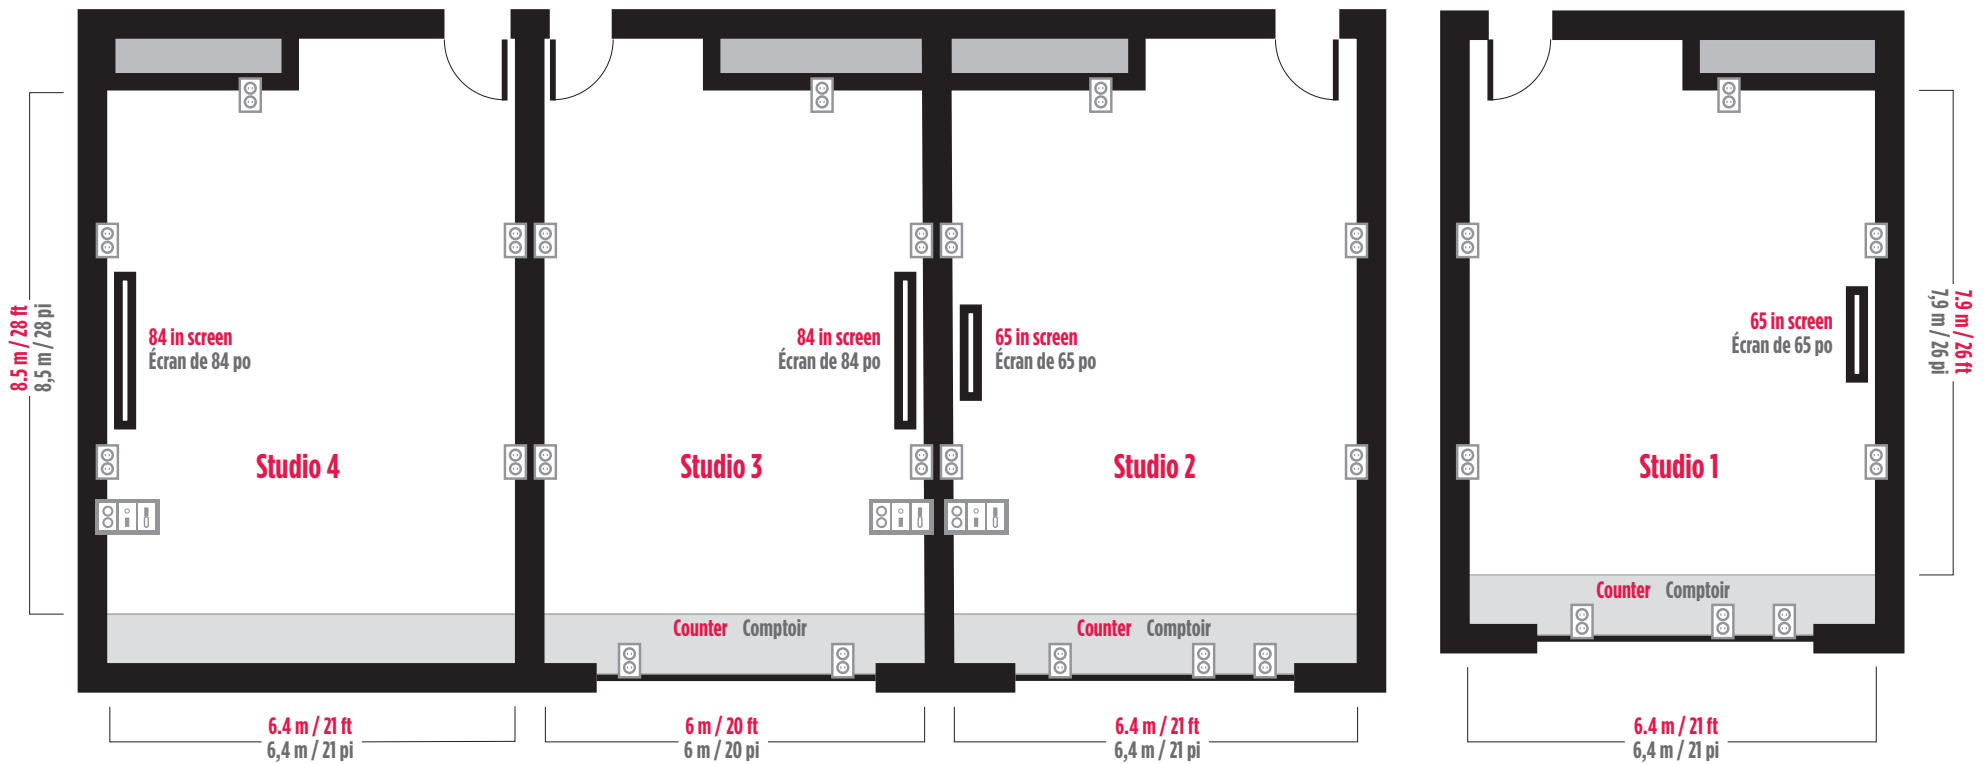

STUDIOS

Wheelchair accessible
Accessible en fauteuil roulant

← Lounge and Café
Aire de repos et Café

Hallway
Couloir

IngeniumCanada.org

Canada

LEGEND LÉGENDE

TV screen
Écran de télévision

Window
Fenêtre

Electrical outlet
Prise électrique

VGA, HDMI, XLR