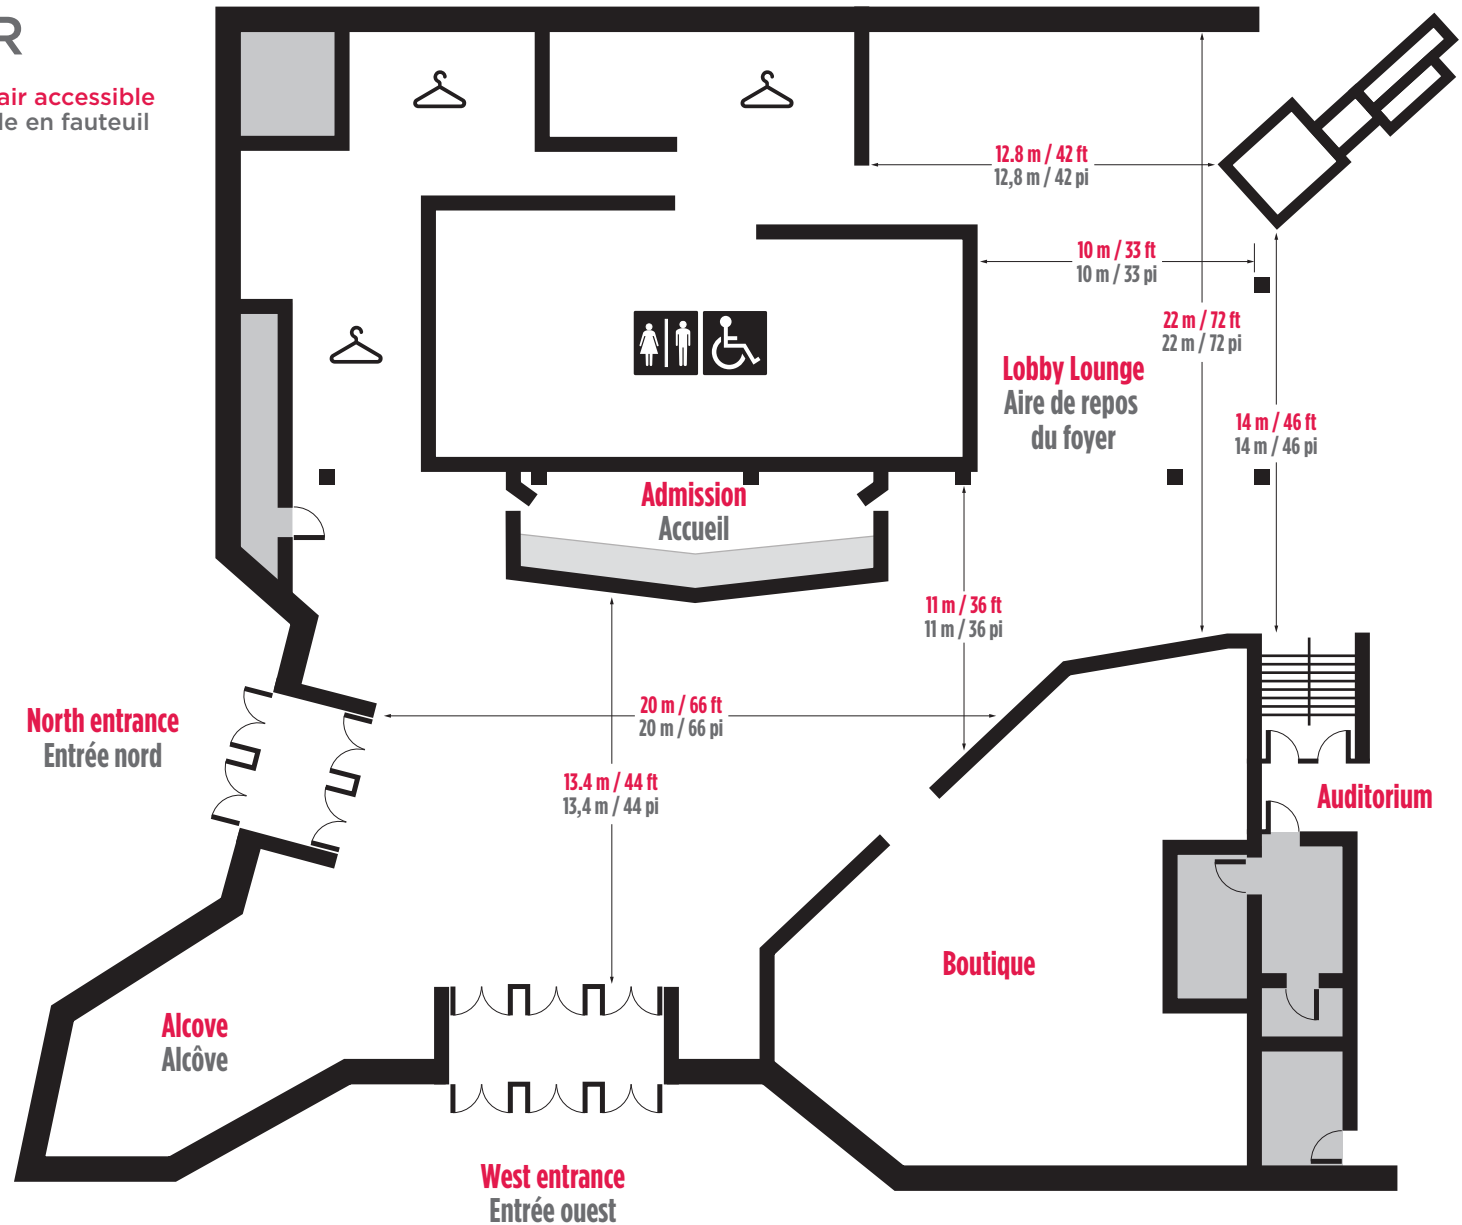

LOBBY FOYER

Wheelchair accessible
Accessible en fauteuil roulant

LEGEND LÉGENDE

Pillar (0.5 ft)
Colonne (0,5 pi)

Displays
Expositions

IngeniumCanada.org