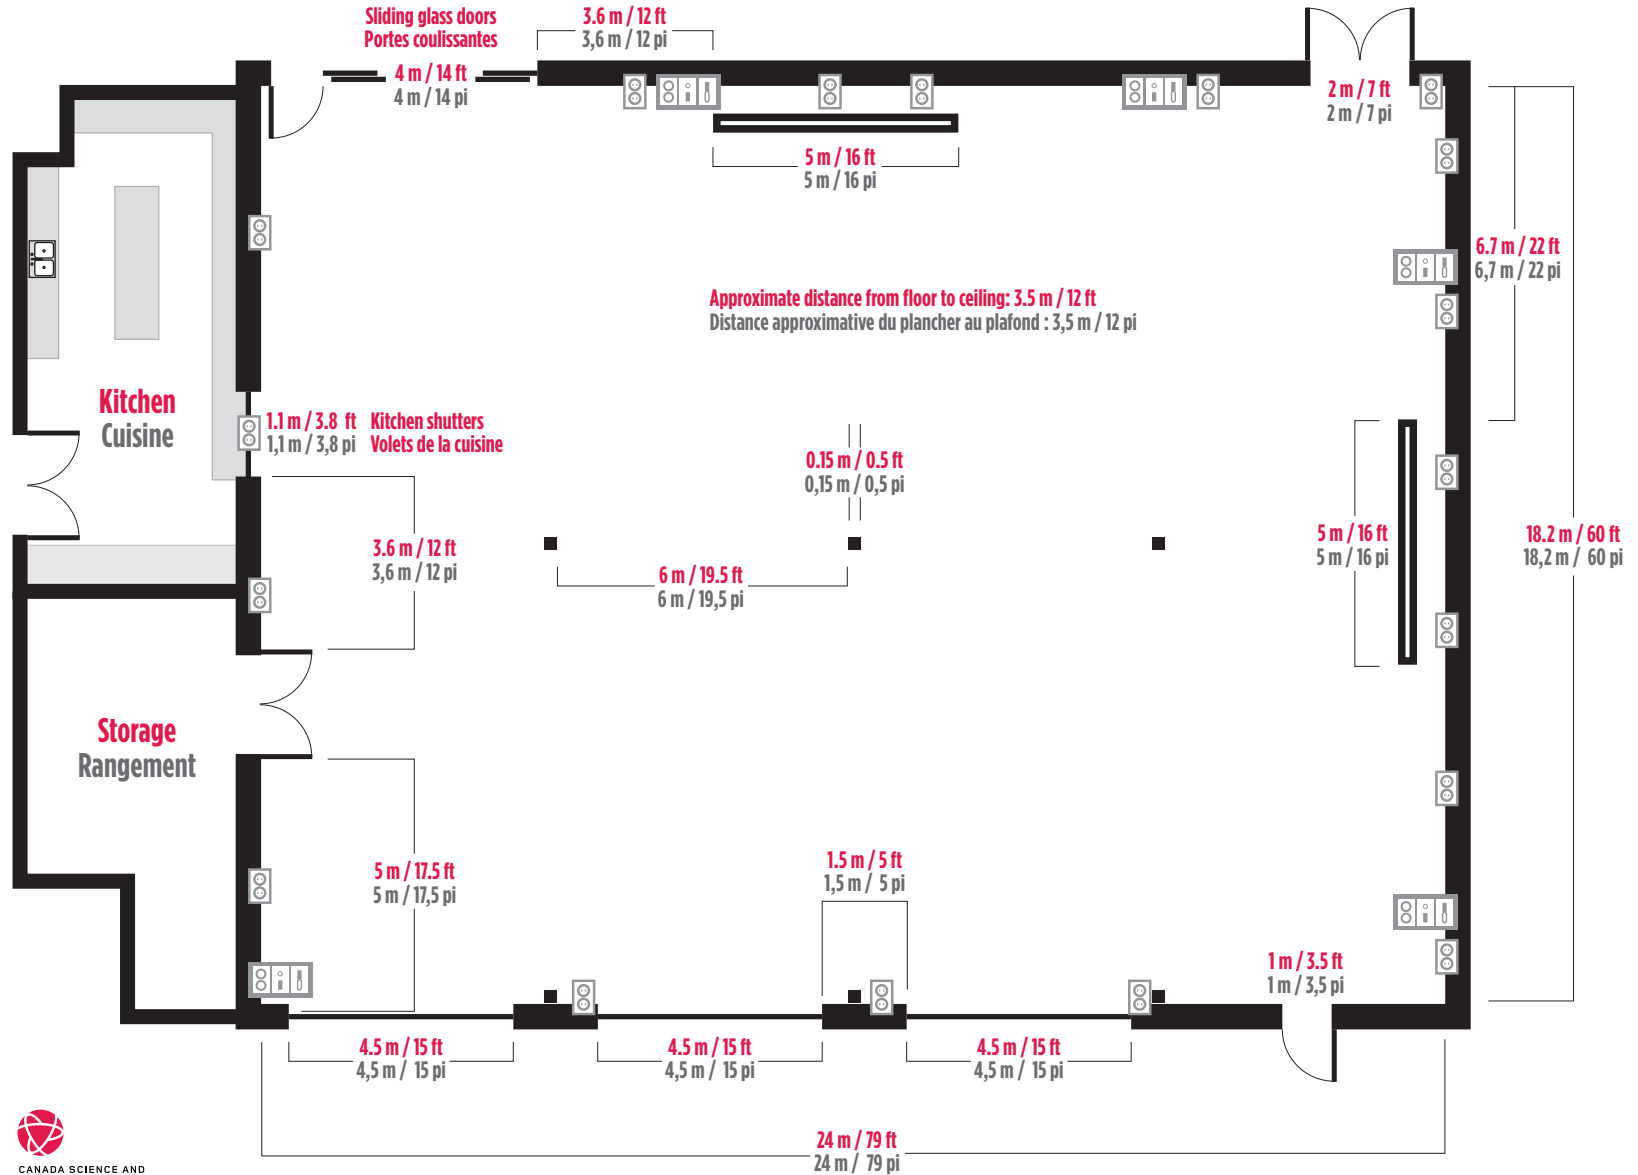

EVENT HALL SALLE DES ÉVÉNEMENTS

Wheelchair accessible
Accessible en fauteuil roulant

↑
Mural and Hallway
Murale et couloir

LEGEND LÉGENDE

- Window**
Fenêtre
- Projection screens**
Écrans de projection
- Pillar (0.5 ft)**
Colonne (0,5 pi)
- Electrical outlet**
Prise électrique
- Mic, Cat 5, USB, audio, HDMI, PCin**